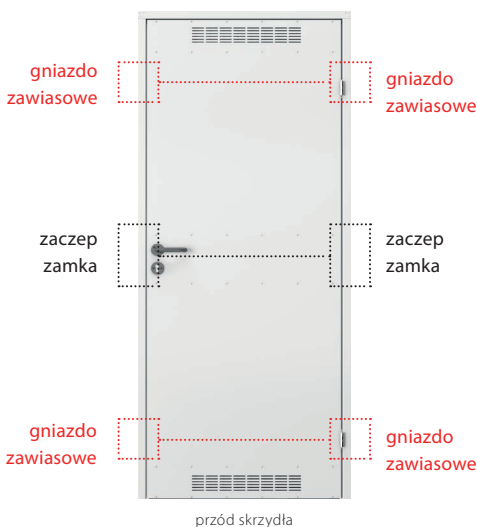

Drzwi techniczne

Uniwersalne drzwi do pomieszczeń gospodarczych

prawe czy lewe?
uniwersalne!