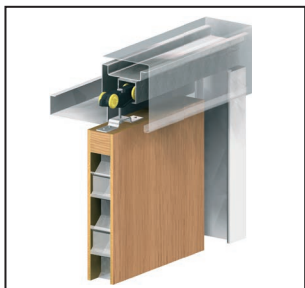

Cena eksponowanych drzwi:

System przesuwny METAL

System naścienny

Kompletny zestaw składa się z:

- systemu naściennego
- skrzydła (w wersji wykonania „przesuwne”)
- ościeżnicy metalowej Kątowej Dużej składanej o szerokości profilu 100 mm, wykonanej w wersji „tunel”