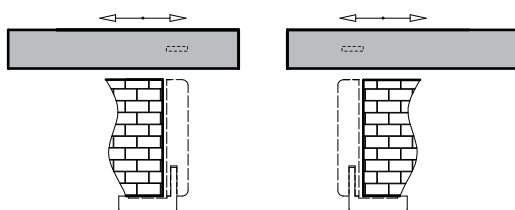

PRZEKRÓJ PIONOWY

ODBOJNICA:

Szerokość 50 mm - STANDARD
(dla obudowy bez opasek od strony skrzydła)

Szerokość 70 mm - POSZERZONA
(dla obudowy z opaskami od strony skrzydła)

MASKOWNICA:

Szerokość 70 mm - STANDARD
(dla obudowy bez opasek od strony skrzydła)