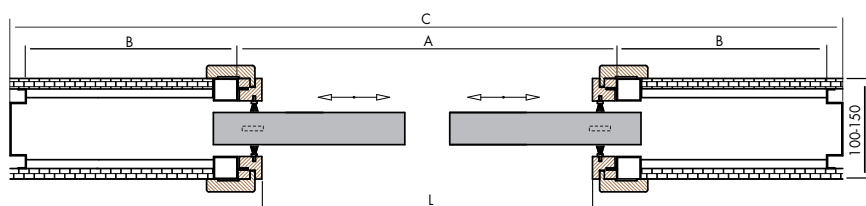

DWUDZIELNE - PRZEKRÓJ POZIOMY