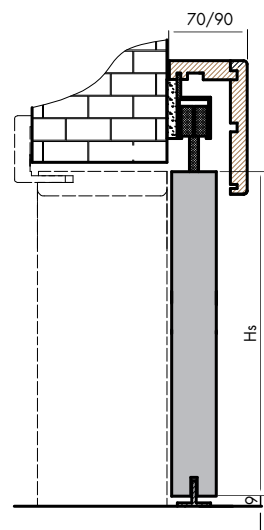

PRZEKRÓJ PIONOWY

ODBOJNICA:

Szerokość 50 mm - STANDARD
(dla obudowy bez opasek od strony skrzydła)

Szerokość 70 mm - POSZERZONA
(dla obudowy z opaskami od strony skrzydła)

MASKOWNICA:

Szerokość 70 mm - STANDARD
(dla obudowy bez opasek od strony skrzydła)