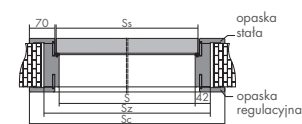

OŚCIEŻNICE DWUZIELNE

	Ss	Hs	TYP A, TYP A Plus G:50								TYP D G:42**								TYP E, E LUX G:25							
			S	Sz	H	H_z	So	Ho	Sc*	Hc*	S	Sz	H	H_z	So	Ho	Sc*	Hc*	S	Sz	H	H_z	So	Ho	Sc*	Hc*
"100"	642/442	2030	1033	1133	2018	2068	1170	1223	2085	2113	1033	1117	2018	2060	1150	1197	2080	2100	1033	1083	2018	2043	1115	1197	2060	2100
"110"	642/542 742/442		1133	1233			1270	1323			1133	1217			1250	1297			1133	1183			1215	1297		
"120"	642/542 742/542 842/442		1233	1333			1370	1423			1233	1317			1350	1397			1233	1283			1315	1397		
"130"	742/642 842/542 942/442		1333	1433			1470	1523			1333	1417			1450	1497			1333	1383			1415	1497		
"140"	742/742 842/642 942/542 1042/442		1433	1533			1570	1623			1433	1517			1550	1597			1433	1483			1515	1597		
"150"	842/742 942/642 1042/542 1142/442		1533	1633			1670	1723			1533	1617			1650	1697			1533	1583			1615	1697		
"160"	842/842 942/742 1042/642 1142/542		1633	1733			1770	1823			1633	1717			1750	1797			1633	1683			1715	1797		
"170"	942/842 1042/742 1142/642		1733	1833			1870	1923			1733	1817			1850	1897			1733	1783			1815	1897		
"180"	942/942 1042/842 1142/742		1833	1933			1970	2023			1833	1917			1950	1997			1833	1883			1915	1997		
"190"	1042/942 1142/842		1933	2033			2070	2123			1933	2017			2050	2097			1933	1983			2015	2097		
"200"	1042/1042 1142/942		2033	2133			2170	2223			2033	2117			2150	2197			2033	2083			2115	2197		
"210"	1142/1042		2133	2233			2270	2323			2133	2217			2250	2297			2133	2183			2215	2297		
"220"	1142/1042		2233	2333			2370	2423			2233	2317			2350	2397			2233	2283			2315	2397