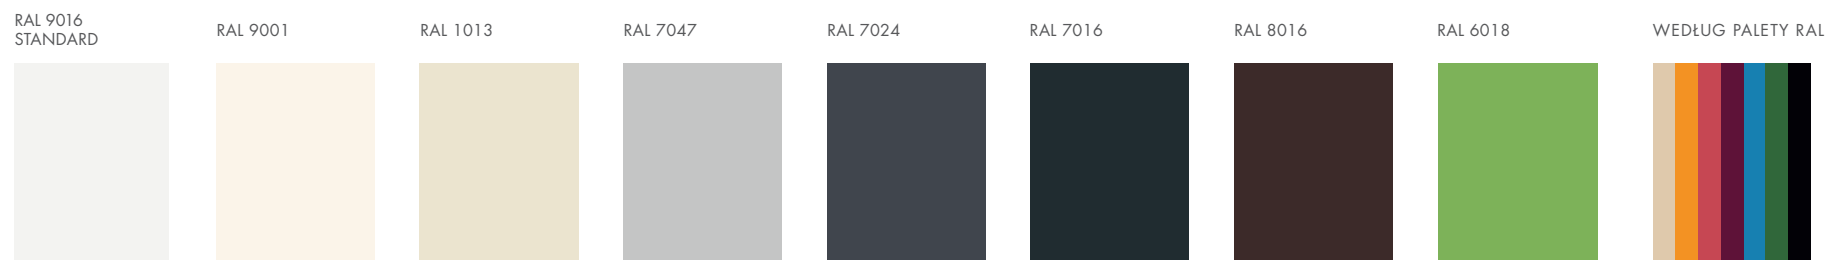

KOLORYSTYKA DRZWI WEWNĘTRZNYCH

DREWNO NATURALNE - DĄB - LAKIER TRANSPARENTNY

OKLEINA LAMISOFT

KOLORYSTYCZNE BESTSELLERY WEDŁUG PALETY RAL

Indywidualna barwa drewna ma istotny wpływ na ostateczny kolor powłoki transparentnej. Prezentowana paleta ma charakter poglądowy i nie może służyć jako wzorzec.