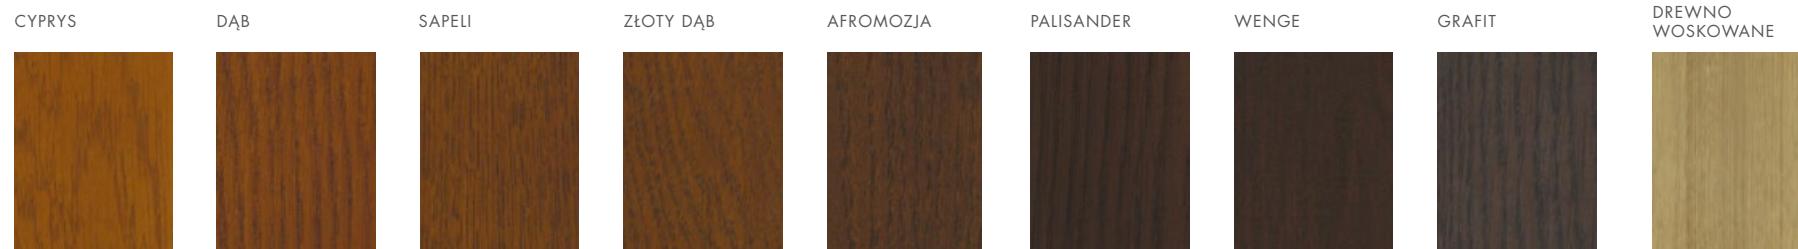

KOLORYSTYKA DRZWI WEWNĘTRZNYCH

DREWNO NATURALNE - DĄB - LAKIER TRANSPARENTNY

OKLEINA LAMISOFT

KOLORYSTYCZNE BESTSELLERY WEDŁUG PALETY RAL

Indywidualna barwa drewna ma istotny wpływ na ostateczny kolor powłoki transparentnej. Prezentowana paleta ma charakter poglądowy i nie może służyć jako wzorzec.