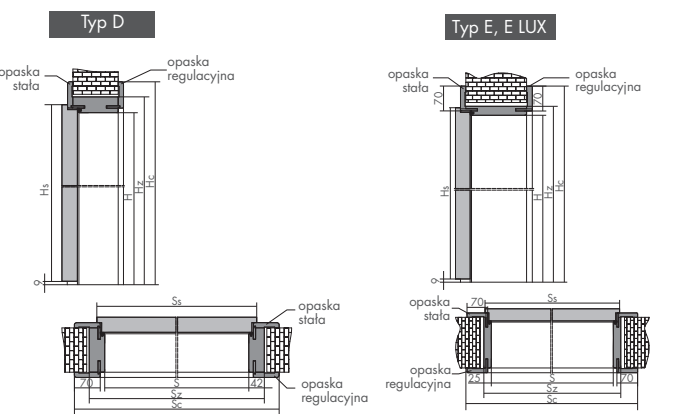

OŚCIEŻNICE DWUZDIELNE																																
	Ss	Hs	TYP A, TYP A Plus G:50								TYP B G:45						TYP D G:42**								TYP E, E LUX G:25							
			S	Sz	H	H_z	So	Ho	Sc*	Hc*	S	Sz	H	H_z	So	Ho	S	Sz	H	H_z	So	Ho	Sc*	Hc*	S	Sz	H	H_z	So	Ho	Sc*	Hc*
"100"	642/442	2030	1033	1133	2018	2068	1170	1223	2085	2113	1033	1123	2018	2063	1150	2080	1033	1117	2018	2060	1150	1197	2080	2100	1033	1083	2018	2043	1115	1197	2060	2100
"110"	642/542 742/442		1133	1233			1270	1323			1133	1223			1250		1133	1217			1250	1297			1133	1183			1215	1297		
"120"	642/542 742/542 842/442		1233	1333			1370	1423			1233	1323			1350		1233	1317			1350	1397			1233	1283			1315	1397		
"130"	742/642 842/542 942/442		1333	1433			1470	1523			1333	1423			1450		1333	1417			1450	1497			1333	1383			1415	1497		
"140"	742/742 842/642 942/542 1042/442		1433	1533			1570	1623			1433	1523			1550		1433	1517			1550	1597			1433	1483			1515	1597		
"150"	842/742 942/642 1042/542 1142/442		1533	1633			1670	1723			1533	1623			1650		1533	1617			1650	1697			1533	1583			1615	1697		
"160"	842/842 942/742 1042/642 1142/542		1633	1733			1770	1823			1633	1723			1750		1633	1717			1750	1797			1633	1683			1715	1797		
"170"	942/842 1042/742 1142/642		1733	1833			1870	1923			1733	1823			1850		1733	1817			1850	1897			1733	1783			1815	1897		
"180"	942/942 1042/842 1142/742		1833	1933			1970	2023			1833	1923			1950		1833	1917			1950	1997			1833	1883			1915	1997		
"190"	1042/942 1142/842		1933	2033			2070	2123			1933	2023			2050		1933	2017			2050	2097			1933	1983			2015	2097		
"200"	1042/1042 1142/942		2033	2133			2170	2223			2033	2123			2150		2033	2117			2150	2197			2033	2083			2115	2197		
"210"	1142/1042		2133	2233			2270	2323			2133	2223			2250		2133	2217			2250	2297			2133	2183			2215	2297		
"220"	1142/1042		2233	2333			2370	2423			2233	2323			2350		2233	2317			2350	2397			2233	2283			2315	2397