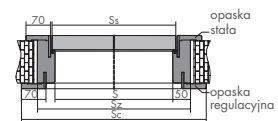

TABELE WYMIARÓW OŚCIEŻNIC BEZPRZYLGOWYCH

OŚCIEŻNICE JEDNOZIELNE

	Ss	Hs	TYP A/B, A/B Plus G:50								TYP D/B G:42								TYP E LUX G:25							
			S	Sz	H	H_z	So	Ho	Sc*	Hc*	S	Sz	H	H_z	So	Ho	Sc*	Hc*	S	Sz	H	H_z	So	Ho	Sc*	Hc*
"60"	618	2018	600	700	2018	2068	730	790	2085	2113	600	684	2018	2060	715	764	2080	2100	600	650	2018	2043	680	764	2060	2100
"70"	718		700	800			830	890			700	784			815	864			700	750			780	864		
"80"	818		800	900			930	990			800	884			915	964			800	850			880	964		
"90"	918		900	1000			1030	1090			900	984			1015	1064			900	950			980	1064		
"100"	1018		1000	1100			1130	1190			1000	1084			1115	1164			1000	1050			1080	1164		
"110"	1118		1100	1200			1230	1290			1100	1184			1225	1264			1100	1150			1180	1264