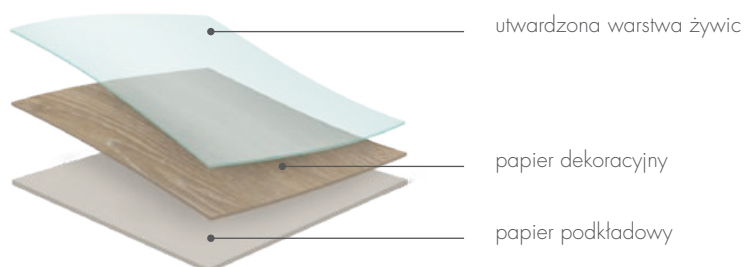

OKLEINOWANIE

Drzwi okleinowane to doskonałe rozwiązanie dla tych, którzy w drzwiach wewnętrznych szukają lekkości konstrukcji MDF oraz eleganckiej estetyki i ciepła naturalnego drewna. Stosowane przez nas okleiny Lamisoft i Mikroflex to nie tylko wysoka wytrzymałość, która sprawdzi się w miejscach o dużym natężeniu ruchu, gdzie skrzydła narażone są na wzmożoną eksploatację, ale również niezwykle estetyczne wykończenia. Jasne tony bieli, dębu wanilia czy dębu srebrnego bielonego, ciepłe odcienie dębu szlachetnego i czerwonego oraz głębia dębu czekoladowego to tylko niektóre z możliwości nadruku przedstawiającego optyczne i strukturalne właściwości bliskie naturalnemu drewnu.

Okleina LAMISOFT – podkład stanowi syntetyczny materiał bazowy, od wierzchniej strony uszlachetniony warstwą nadruku przedstawiającą optyczne i namacalne właściwości bliskie naturalnemu drewnu. Struktura okleiny 3D.

Okleina MIKROFLEX – podkład stanowi materiał bazowy o podwyższonej grubości i twardości. Od wierzchniej strony okleina uszlachetniona jest warstwą nadruku przedstawiającą realistyczny rysunek danego gatunku drewna.

BIAŁY