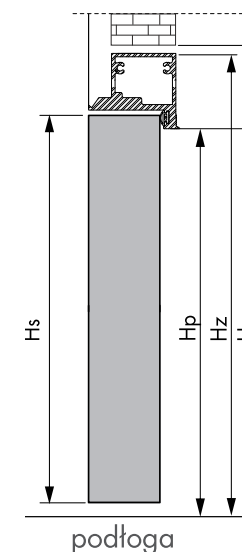

OTWIERANE NA ZEWNĄTRZ 180°

szerokość skrzydła	wysokość skrzydła	min. szerokość otworu budowlanego		min. wysokość otworu budowlanego		szerokość zewnętrzna ościeżnicy	wysokość zewnętrzna ościeżnicy	wysokość światła przejścia ościeżnicy	szerokość światła przejścia ościeżnicy otwierane do wewnątrz 90° i na zewnątrz 180°
		So do muru	So do K - G	Ho do muru	Ho do K - G				
"60"	618	2030	698	692	2067	2064	2062	2019	Sp
"70"	718		798	792					603
"80"	818		898	892					703
"90"	918		998	992					803
"100"	1018		1098	1092					903
									1003

DANE TECHNICZNE I CHARAKTERYSTYKA WYROBÓW PRODUKOWANYCH W STOLBUD WŁOSZCZOWA S.A.

PRODUKT	APROBATA / NORMA	CERTYFIKAT / DEKLARACJA	ATEST HIGIENICZNY
DRZWI, OŚCIEŻNICE, WEWNĄTRZLOKALOWE SYSTEMU STOLBUD Włoszczowa	AT - 15 - 4726/2013	Raporty z badań ITB Deklaracja Zgodności B	HK/B/0523/2015