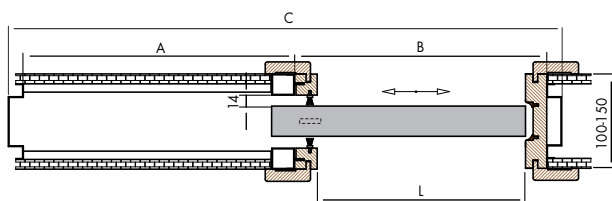

PRZEKROJE DRZWI PRZESUWNYCH CHOWANYCH W ŚCIANĘ

JEDNODZIELNE - PRZEKRÓJ POZIOMY