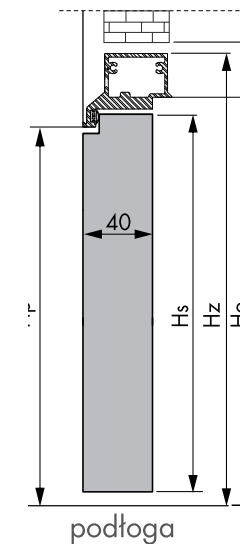

OTWIERANE DO WEWNĄTRZ 90°