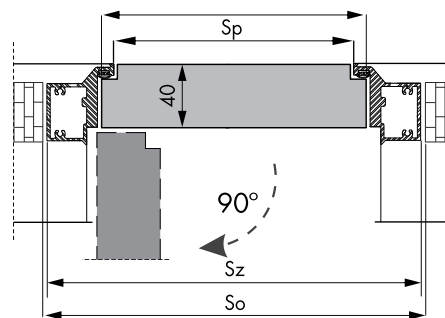

KIERUNEK LEWY