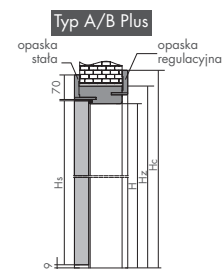

TABELE WYMIARÓW OŚCIEŻNIC BEZPRZYLGOWYCH

OŚCIEŻNICE JEDNOZIELNE

	Ss	Hs	TYP A/B, A/B Plus G:50								TYP D/B G:42								TYP E LUX G:25							
			S	Sz	H	H_z	So	Ho	Sc*	Hc*	S	Sz	H	H_z	So	Ho	Sc*	Hc*	S	Sz	H	H_z	So	Ho	Sc*	Hc*
"60"	618	2018	600	700	2018	2068	730	790	2085	2113	600	684	2018	2060	715	764	2080	2100	600	650	2018	2043	680	764	2060	2100
"70"	718		700	800			830	890			700	784			815	864			700	750			780	864		
"80"	818		800	900			930	990			800	884			915	964			800	850			880	964		
"90"	918		900	1000			1030	1090			900	984			1015	1064			900	950			980	1064		
"100"	1018		1000	1100			1130	1190			1000	1084			1115	1164			1000	1050			1080	1164		
"110"	1118		1100	1200			1230	1290			1100	1184			1225	1264			1100	1150			1180	1264