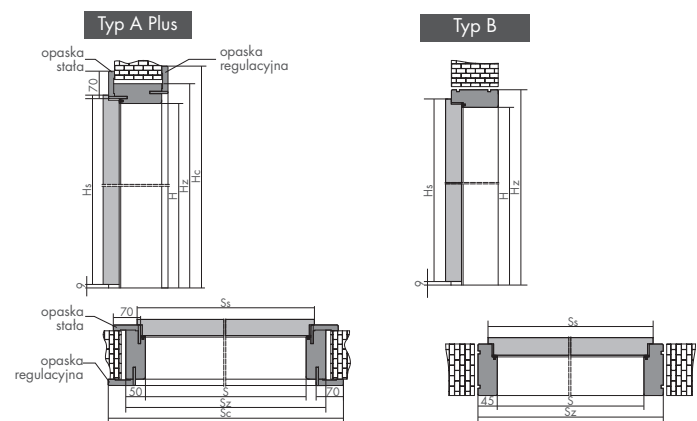

TABELE WYMIARÓW OŚCIEŻNIC PRZYLGOWYCH

OŚCIEŻNICE JEDNOZDIELNE																																
	Ss	Hs	TYP A, TYP A Plus G:50								TYP B G:45						TYP D G:42**								TYP E, E LUX G:25							
			S	Sz	H	H_z	So	Ho	Sc*	Hc*	S	Sz	H	H_z	So	Ho	S	Sz	H	H_z	So	Ho	Sc*	Hc*	S	Sz	H	H_z	So	Ho	Sc*	Hc*
"60"	642	2030	600	700	2018	2068	730	790	2085	2113	600	690	2018	2063	720	2080	600	684	2018	2060	715	764	2080	2100	600	650	2018	2043	680	764	2060	2100
"70"	742		700	800			830	890			700	790			820		700	784			815	864			700	750			780	864		
"80"	842		800	900			930	990			800	890			920		800	884			915	964			800	850			880	964		
"90"	942		900	1000			1030	1090			900	990			1020		900	984			1015	1064			900	950			980	1064		
"100"	1042		1000	1100			1130	1190			1000	1090			1120		1000	1084			1115	1164			1000	1050			1080	1164		
"110"	1142		1100	1200			1230	1290			1100	1190			1220		1100	1184			1220	1264			1100	1150			1180	1264