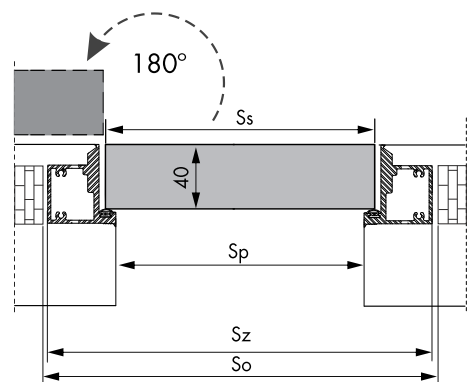

KIERUNEK PRAWY