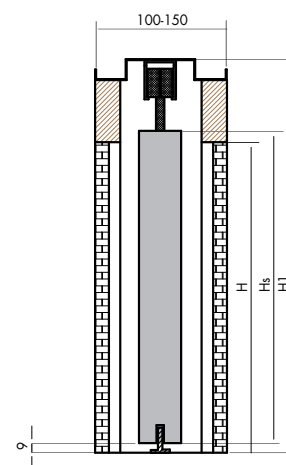

Szerokość 90 mm - POSZERZONA
(dla obudowy z opaskami od strony skrzydła)

PRZEKROJE DRZWI PRZESUWNYCH CHOWANYCH W ŚCIANĘ

JEDNODZIELNE - PRZEKRÓJ POZIOMY

DWUDZIELNE - PRZEKRÓJ POZIOMY

PRZEKRÓJ PIONOWY

WYMIARY KASET DO DRZWI PRZESUWNYCH CHOWANYCH W ŚCIANĘ