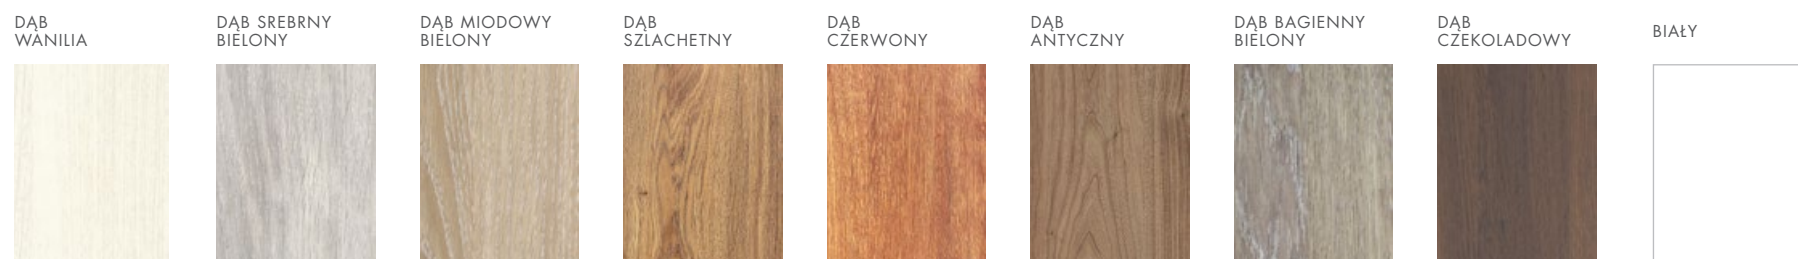

KOLORYSTYKA DRZWI WEWNĘTRZNYCH

DREWNO NATURALNE - DĄB - LAKIER TRANSPARENTNY

OKLEINA LAMISOFT

KOLORYSTYCZNE BESTSELLERY WEDŁUG PALETY RAL

Indywidualna barwa drewna ma istotny wpływ na ostateczny kolor powłoki transparentnej. Prezentowana paleta ma charakter poglądowy i nie może służyć jako wzorzec.