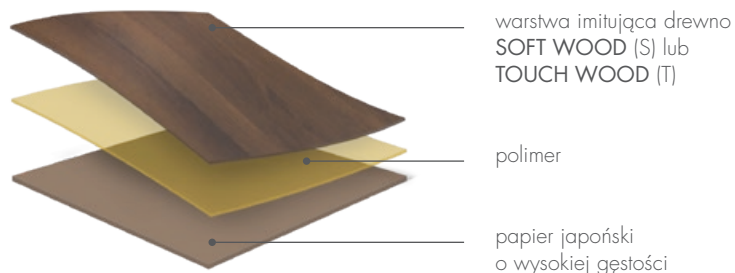

OKLEINOWANIE

Drzwi okleinowane to doskonałe rozwiązanie dla tych, którzy w drzwiach wewnętrznych szukają lekkości konstrukcji MDF oraz eleganckiej estetyki i ciepła naturalnego drewna. Stosowane przez nas okleiny Lamisoft i Mikroflex to nie tylko wysoka wytrzymałość, która sprawdzi się w miejscach o dużym natężeniu ruchu, gdzie skrzydła narażone są na wzmożoną eksploatację, ale również niezwykle estetyczne wykończenia. Jasne tony bieli, dębu wanilia czy dębu srebrnego bielonego, ciepłe odcienie dębu szlachetnego i czerwonego oraz głębia dębu czekoladowego to tylko niektóre z możliwości nadruku przedstawiającego optyczne i strukturalne właściwości bliskie naturalnemu drewnu.

Okleina LAMISOFT – podkład stanowi syntetyczny materiał bazowy, od wierzchniej strony uszlachetniony warstwą nadruku przedstawiającą optyczne i namacalne właściwości bliskie naturalnemu drewnu. Struktura okleiny 3D.

Okleina MIKROFLEX – podkład stanowi materiał bazowy o podwyższonej grubości i twardości. Od wierzchniej strony okleina uszlachetniona jest warstwą nadruku przedstawiającą realistyczny rysunek danego gatunku drewna.

BIAŁY