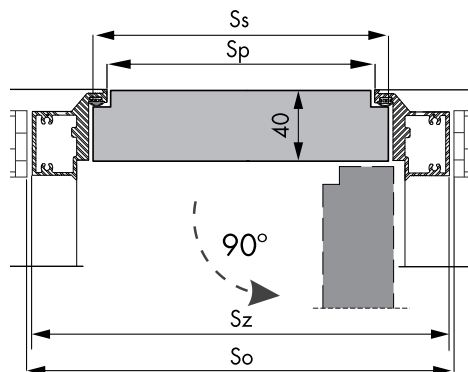

PRZEKROJE DRZWI LICOWANYCH ZE ŚCIANĄ

KIERUNEK PRAWY