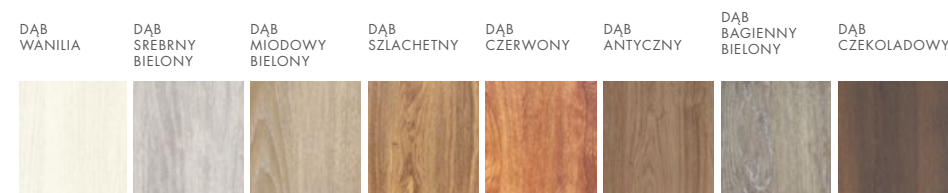

Okleina LAMISOFT – podkład stanowi syntetyczny materiał bazowy, od wierzchniej strony uszlachetniony warstwą nadruku przedstawiającą optyczne i namacalne właściwości bliskie naturalnemu drewnu. Struktura okleiny 3D.