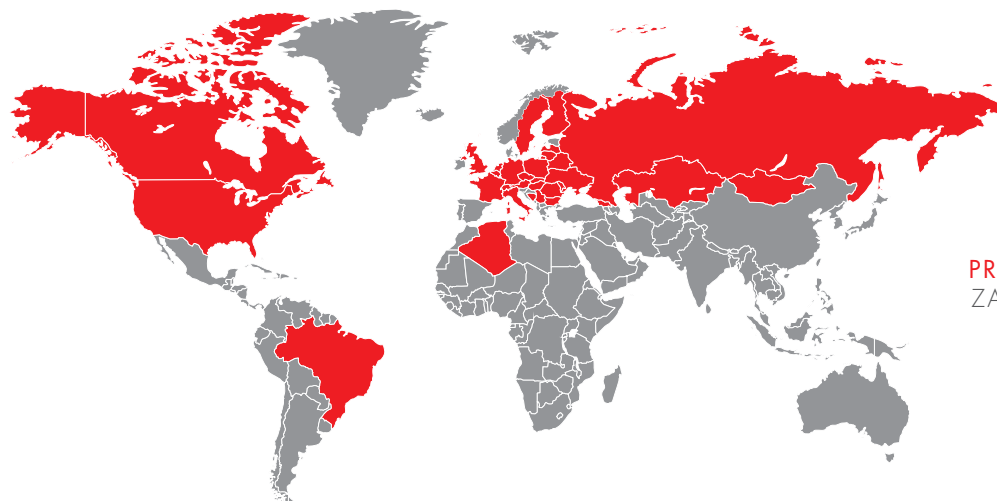

10

NAJWYŻSZA JAKOŚĆ PREMIUM

Aby mieć pewność, że okna i drzwi są na najwyższym poziomie jakości wykonania, stale kontrolujemy proces produkcyjny na każdym etapie: od momentu selekcji surowca, poprzez proces produkcyjny, kończąc na dostawie do klienta.

KORONEA GROUP W LICZBACH

JESTEŚMY AKTYWNI
 W **37 KRAJACH**

POSIADAMY **22 ZAKŁADY
 PRODUKCYJNE** ORAZ ODDZIAŁY
 ZAGRANICZNE W **11 KRAJACH**

3100 PRACOWNIKÓW
 TO LICZBA ZATRUDNIONYCH
 WE WSZYSTKICH FIRMACH