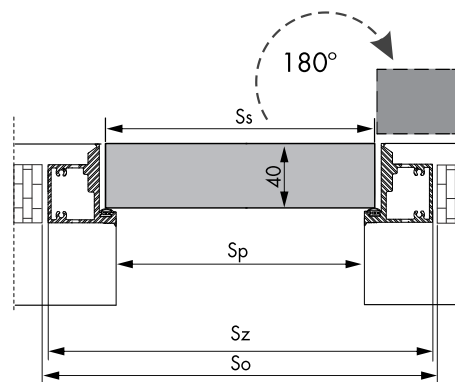

KIERUNEK LEWY