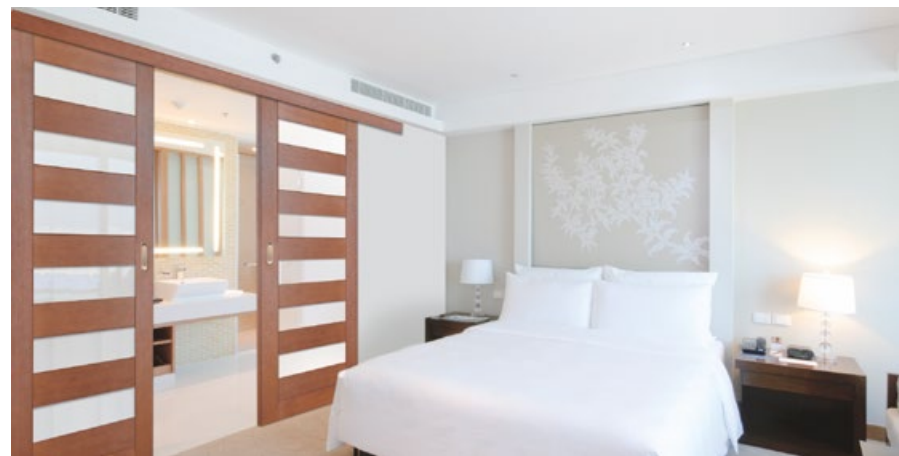

DRZWI PRZESUWNE NAŚCIENNE

Drzwi przesuwne naścienne to dobre rozwiązanie do małych pomieszczeń, gdyż nie zabierają powierzchni użytkowej przy otwieraniu. Przesuwają się na specjalnej szynie, która dodatkowo może być wykończona maskownicą, dopasowaną do koloru drzwi. Decydując się na system naścienny, przy aranżacji pomieszczenia należy pamiętać, że otwarte drzwi zasłaniają część ściany.

Elementy składowe zestawu przesuwego naściennego: dowolny model skrzydła wewnętrznego w wersji bezprzylgowej w wymiarach typowych, mechanizm przesuwny naścienny, maskownica, obudowa muru z jednostronną lub dwustronną regulowaną opaską kątową, odbojnica do drzwi jednodzielnych, pochwyty okrągłe lub owalne, zamki hakowe: na klucz, na wkładkę lub wc, synchronizacja do skrzydeł dwudzielnych.

WYSZCZEGÓLNIENIE:

netto / brutto

system przesuwny naścienny do drzwi jednodzielnych	210 / 258,30
system przesuwny naścienny do drzwi dwudzielnych	340 / 418,20
maskownica do drzwi jednodzielnych w okleinie lamisoft i mikroflex	205 / 258,30
maskownica do drzwi jednodzielnych z MDF malowana w RAL*	325 / 399,75
maskownica do drzwi dwudzielnych w okleinie lamisoft i mikroflex	410 / 504,30
maskownica do drzwi dwudzielnych z MDF malowana w RAL*	650 / 779,50
odbojnica do drzwi jednodzielnych w okleinie lamisoft i mikroflex (bez zaczepu pod zamek hakowy)	110 / 135,30
odbojnica do drzwi jednodzielnych z MDF malowana w RAL* (bez zaczepu pod zamek hakowy)	200 / 246,00
zaczep do zamka hakowego	20 / 24,60
pochwyty owalne (1 kpl) zamontowane w skrzydle	120 / 147,60
pochwyty okrągłe (1 kpl) zamontowane w skrzydle	90 / 110,70
zamek hakowy okrągły lub owalny zamontowany w skrzydle	180 / 221,40

* dotyczy koloru RAL 9016. Pozostałe kolory kryjące wg palety RAL (niemetaliczne)
do skrzydeł jednodzielnych: 30,-/36,90;
do skrzydeł dwudzielnych: 40,-/49,20.