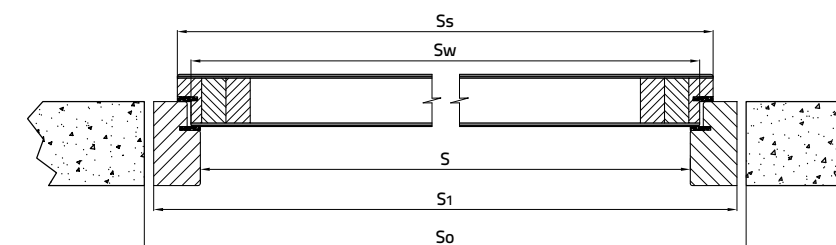

Drzwi klatkowe z ościeżnicą stałą - grubość 55 mm.
Przekrój - pionowy i poziomy.

Szerokość skrzydła	S_[mm]	S_s_[mm]	S_o_[mm]	S₁_[mm]	S_w_[mm]	H_[mm]	H_s_[mm]	H_o_[mm]	H₁_[mm]	H_w_[mm]
„90°	900	949	1020	1000	920	2005	2040	2095	2075	2012

S - szerokość ościeżnicy w świetle
S_s - szerokość skrzydła
S_o - szerokość otworu w ścianie
S₁ - całkowita szerokość ościeżnicy

Sw - szerokość skrzydła we wręgu
S_{max} - szerokość całkowita drzwi z opaskami
H - wysokość w świetle ościeżnicy
H_s - wysokość skrzydła

H_o - wysokość otworu w ścianie
H₁ - całkowita wysokość ościeżnicy
H_w - wysokość skrzydła we wręgu
H_{max} - wysokość całkowita drzwi z opaskami