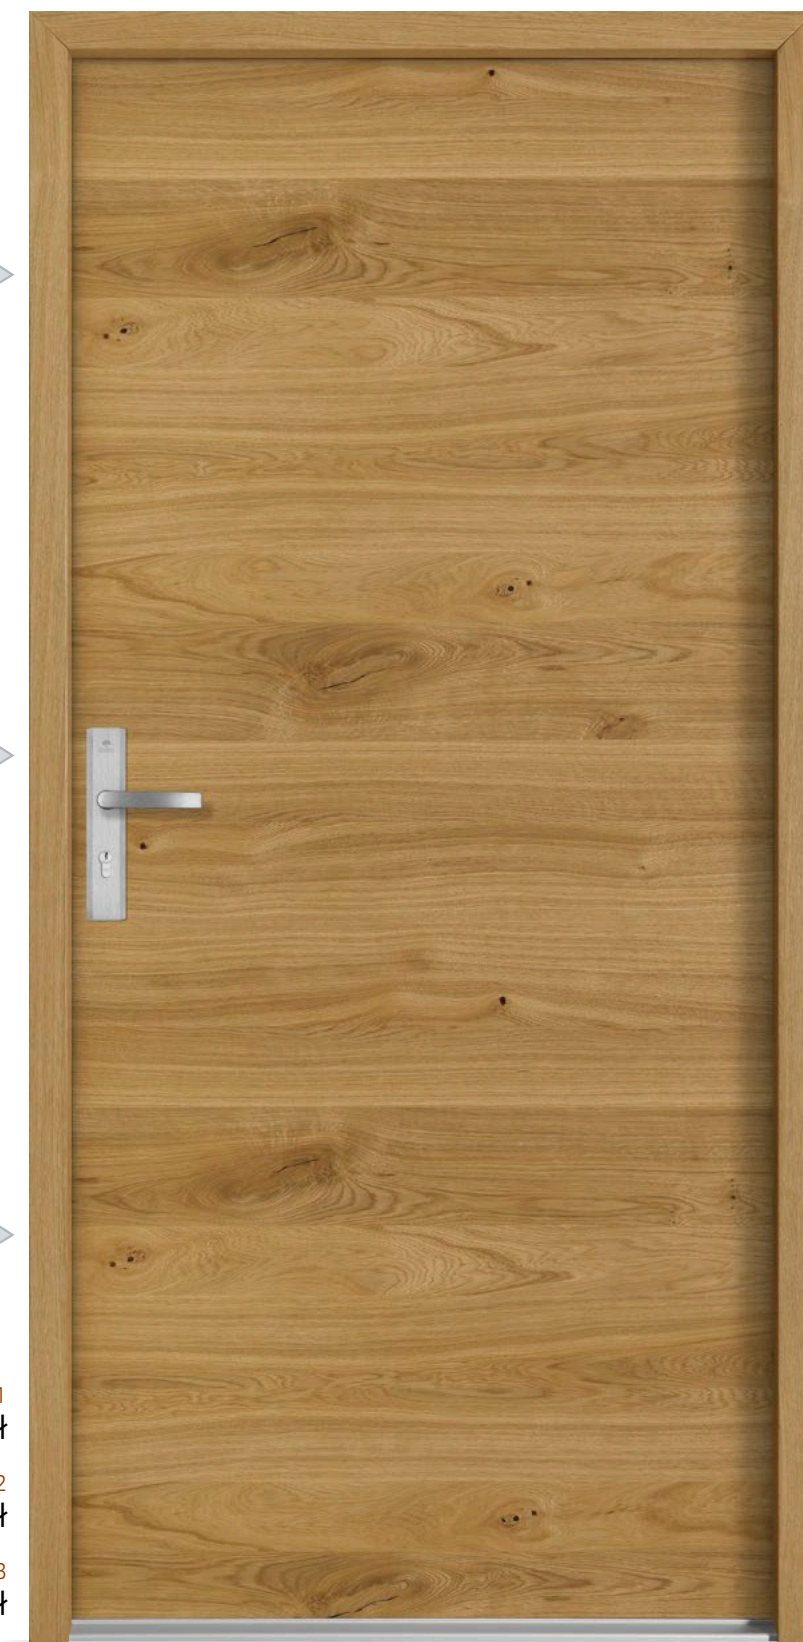

KANSAS

DRZWI KLATKOWE

Standard 1
2 050 zł
Standard 2
2 400 zł
Standard 3
2 650 zł

DRZWI KLATKOWE

Standard 1
1 990 zł
Standard 2
2 340 zł
Standard 3
2 590 zł

DALLAS