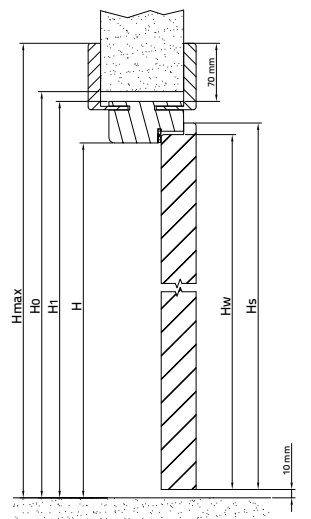

Szerokość skrzydła	S_[mm]	S_s_[mm]	S_o_[mm]	S₁_[mm]	S_{max}_[mm]	H_[mm]	H_s_[mm]	H_o_[mm]	H₁_[mm]	H_{max}_[mm]	H_w_[mm]
„70°	700	748	830	800	940	2015	2034	2080	2065	2135	2020
„80°	800	848	930	900	1040	2015	2034	2080	2065	2135	2020
„90°	900	948	1030	1000	1140	2015	2034	2080	2065	2135	2020
„100°	1000	1048	1130	1100	1240	2015	2034	2080	2065	2135	2020