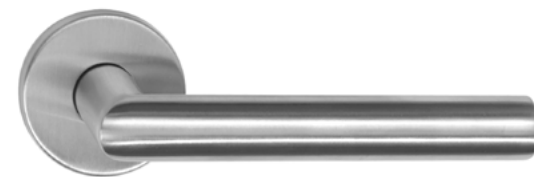

PROMOCJE

URFiC® wb

OFERTA SPECJALNA
na zakup wybranych modeli klamek
z kolekcji URFiC i WB

PROMOCJA

Klamka z rozetą klucz	41 ZŁ NETTO
Klamka z rozetą wkładka	41 ZŁ NETTO
Klamka z rozetą WC	76 ZŁ NETTO

WB 10002 R
- stal nierdzewna

wb

URFiC 5360 Q URFiC®