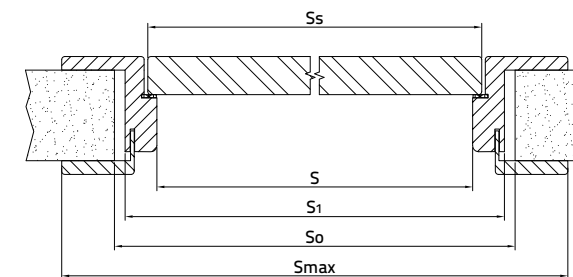

Drzwi wewnętrzne bezprzylgowe z ościeżnicą jednostronnie regulowaną - grubość 42 mm.
Przekrój - pionowy i poziomy.

Szerokość skrzydła	S_[mm]	S_s_[mm]	S_o_[mm]	S₁_[mm]	S_{max}_[mm]	H_[mm]	H_s_[mm]	H_o_[mm]	H₁_[mm]	H_{max}_[mm]
„70°	726	748	836	796	912	2030	2034	2080	2065	2127
„80°	826	848	936	896	1012	2030	2034	2080	2065	2127
„90°	926	948	1036	996	1112	2030	2034	2080	2065	2127
„100°	1026	1048	1136	1096	1212	2030	2034	2080	2065	2127