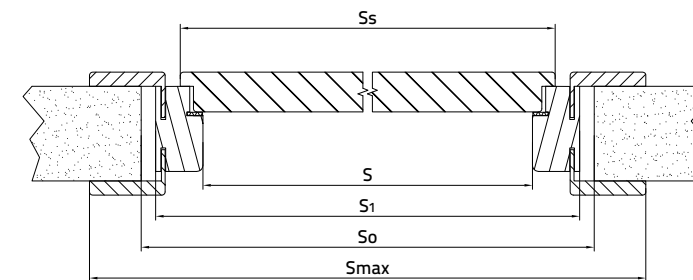

DRZWI WEWNĘTRZNE / DANE TECHNICZNE

Drzwi wewnętrzne przylgowe z ościeżnicą dwustronnie regulowaną - grubość 42 mm.
Przekrój - pionowy i poziomy.