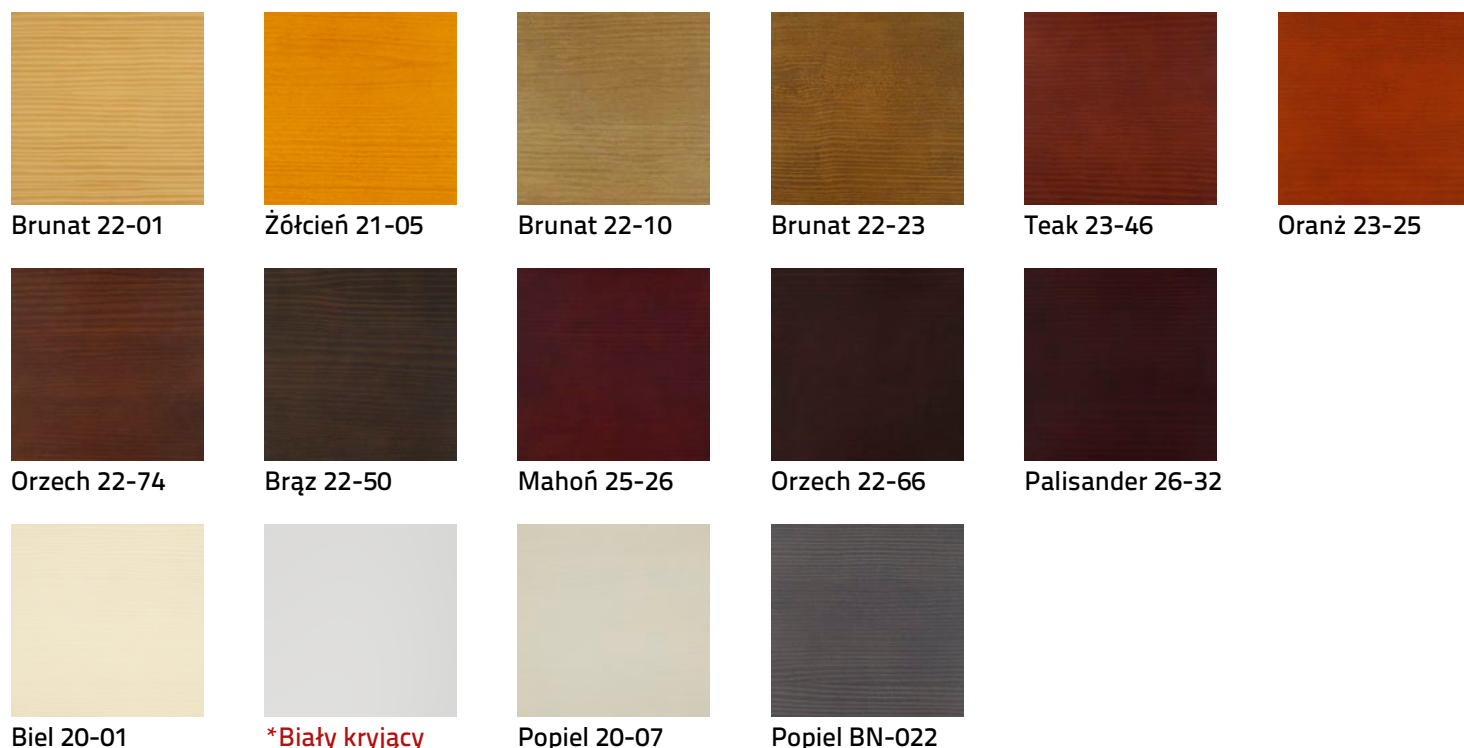

## DRZWI WEWNĄTRZLOKALOWE / WYKOŃCZENIE

Standardowe rodzaje wykończeń lakierowanych w wersji sosnowej

Standardowe rodzaje wykończeń olejowych w wersji dębowej

Drzwi wewnętrzne pokryte są wysokiej jakości lakierami lub olejami niemieckiej firmy REMMERS.