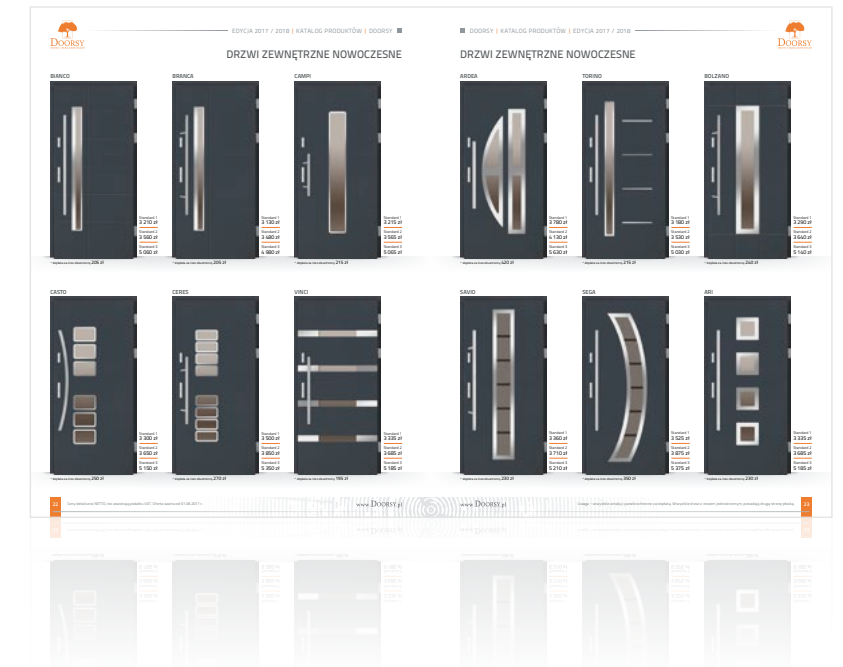

NASI PARTNERZY

WSPÓŁPRACUJEMY
TYLKO Z NAJLEPSZYMI

Renomowany niemiecki producent farb.

www.remmers.pl

Renomowany producent wkładek i zamków do drzwi.
www.wilka.pl

Renomowany producent klamek i antab.

www.axahomesecurity.pl

Technika okienna i drzwiowa.

www.g-u.com

Renomowany szwajcarski producent zawiasów do drzwi.
www.sfsintec.biz/pl

Uznany portugalski producent klamek.

www.urfic.pl

Portugalski producent wysokiej jakości okuć i innych akcesoriów drzwiowych.

www.tupai.pl

Portugalska marka wysokiej jakości klamek.
www.enger.pl

Renomowany producent progów drzwiowych i okapników okiennych.
www.effector.com.pl

Renomowany producent uszczelek drzwiowych i okiennych.
www.deventer.pl

Drewno z całego świata.

www.dlh.pl

Producent wypełnień drzwiowych i dystrybutor okuć.
www.lob.pl

Renomowany fiński producent klejów.

www.kiilto.pl

Producent okuć do okien i drzwi.

www.siegenia.com

Dostawca uszczelnień i akcesoriów do produkcji okien i drzwi.
www.schlegel.com

Renomowany niemiecki producent klamek.

www.hoppe.com

Członek GRUPY SIEGENIA

Renomowany niemiecki producent zamków listwowych.
www.siegenia.com

POLECAMY

KATALOG DRZWI ZEWNĘTRZNYCH