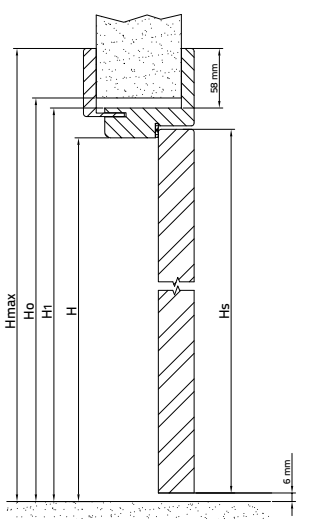

Drzwi klatkowe z ościeżnicą stałą - grubość 55 mm.  
Przekrój - pionowy i poziomy.

Szerokość skrzydła	S <sub>[mm]</sub>	S <sub>s</sub> <sub>[mm]</sub>	S <sub>o</sub> <sub>[mm]</sub>	S <sub>1</sub> <sub>[mm]</sub>	S <sub>w</sub> <sub>[mm]</sub>	H <sub>[mm]</sub>	H <sub>s</sub> <sub>[mm]</sub>	H <sub>o</sub> <sub>[mm]</sub>	H <sub>1</sub> <sub>[mm]</sub>	H <sub>w</sub> <sub>[mm]</sub>
„90°	900	949	1020	1000	920	2005	2040	2095	2075	2012