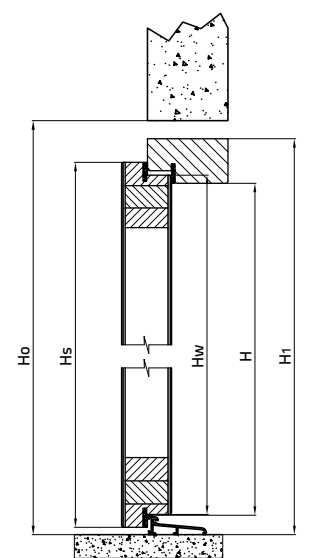

DRZWI WEWNĘTRZNE / DOPLĄTY

Cennik ościeżnic regulowanych z drewnianymi listwami rogowymi (wersja sosnowa)

(futryna w 100% drewniana z drewnianymi listwami rogowymi)

Zakres grubości muru [mm]	90-110	110-130	130-150	150-170	170-190	190-210	210-230	230-250	250-270	270-290	290-310
Cena	480 zł	520 zł	560 zł	600 zł	640 zł	680 zł	720 zł	760 zł	800 zł	840 zł	880 zł

Cennik ościeżnic regulowanych z drewnianymi listwami rogowymi (wersja dębowa)

(futryna w 100% drewniana z drewnianymi listwami rogowymi)

Zakres grubości muru [mm]	90-110	110-130	130-150	150-170	170-190	190-210	210-230	230-250	250-270	270-290	290-310
Cena	580 zł	660 zł	700 zł	760 zł	820 zł	880 zł	940 zł	1 000 zł	1 060 zł	1 120 zł	1 180 zł

Cennik ościeżnic regulowanych z listwami rogowymi w wersji białej MDF

Zakres grubości muru [mm]	90-110	110-130	130-150	150-170	170-190	190-210	210-230	230-250	250-270	270-290	290-310
Cena	530 zł	570 zł	610 zł	650 zł	690 zł	730 zł	770 zł	810 zł	850 zł	890 zł	930 zł

* Elementy środkowe w ościeżnicach do szerokości 310 mm wykonane są bez łączeń z jednego elementu.

** Istnieje możliwość wykonania ościeżnicy powyżej 310 mm z elementami środkowymi łączonymi z 2 elementów.

Drzwi wewnętrzne / dopłaty