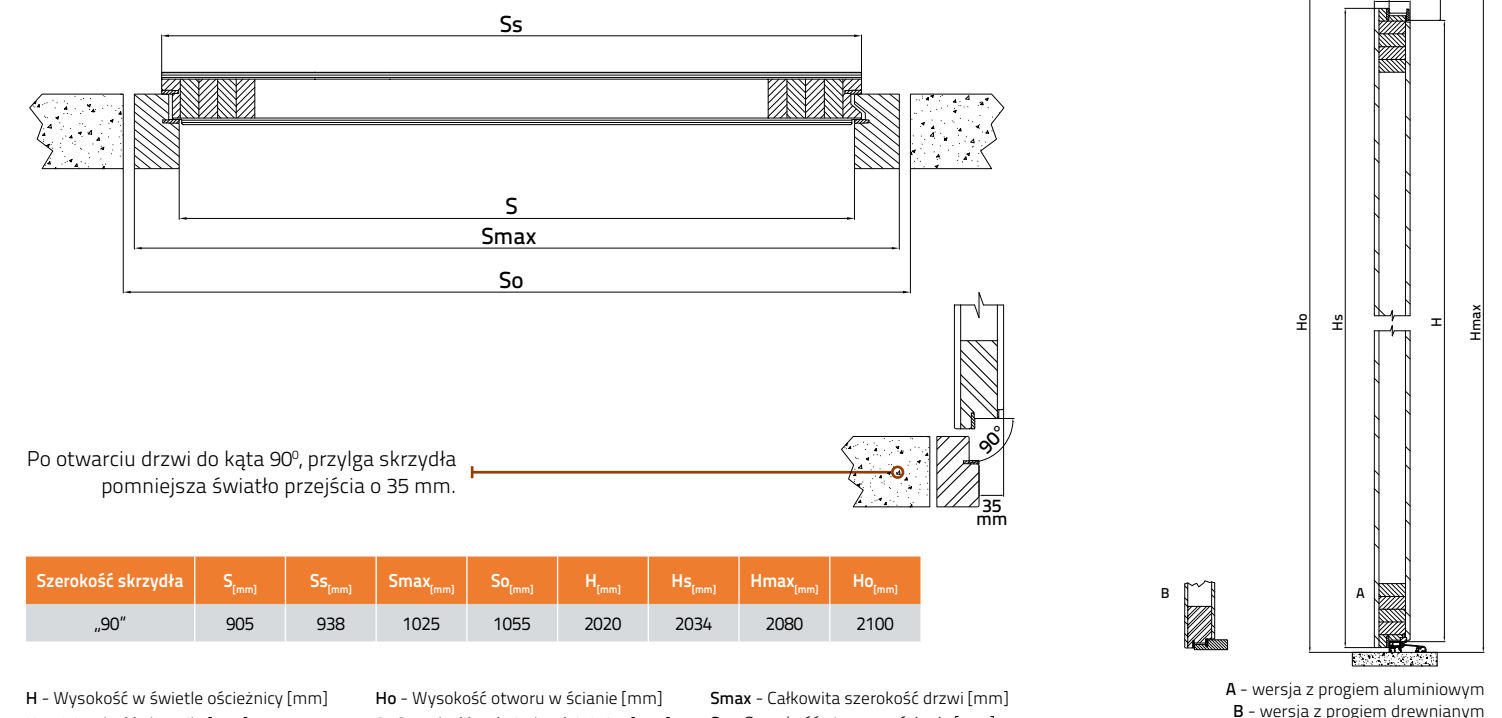

Drzwi zewnętrzne nowoczesne - grubość 70 mm.
Przekrój - pionowy i poziomy.