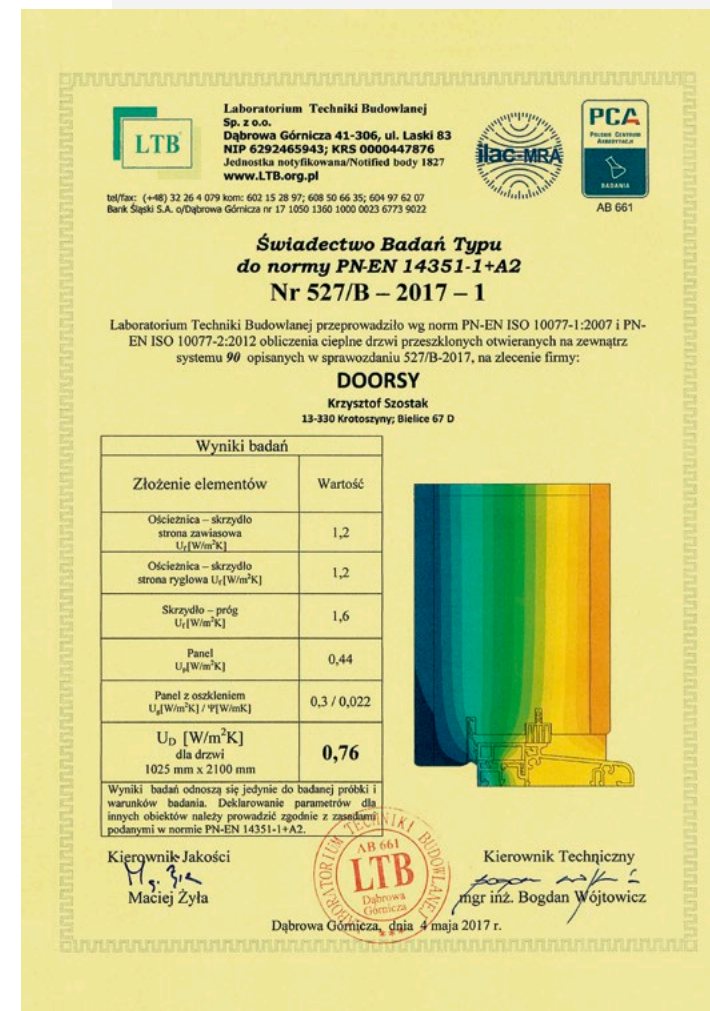

Uwaga!!!

Nowoczesna linia drzwi **TermoPlus+** występuje w niestandardowych wymiarach bez dopłaty za nietypowy wymiar. Dopłata obejmuje wyłącznie drzwi wyższe niż 2200 mm i drzwi szersze niż 1125 mm.