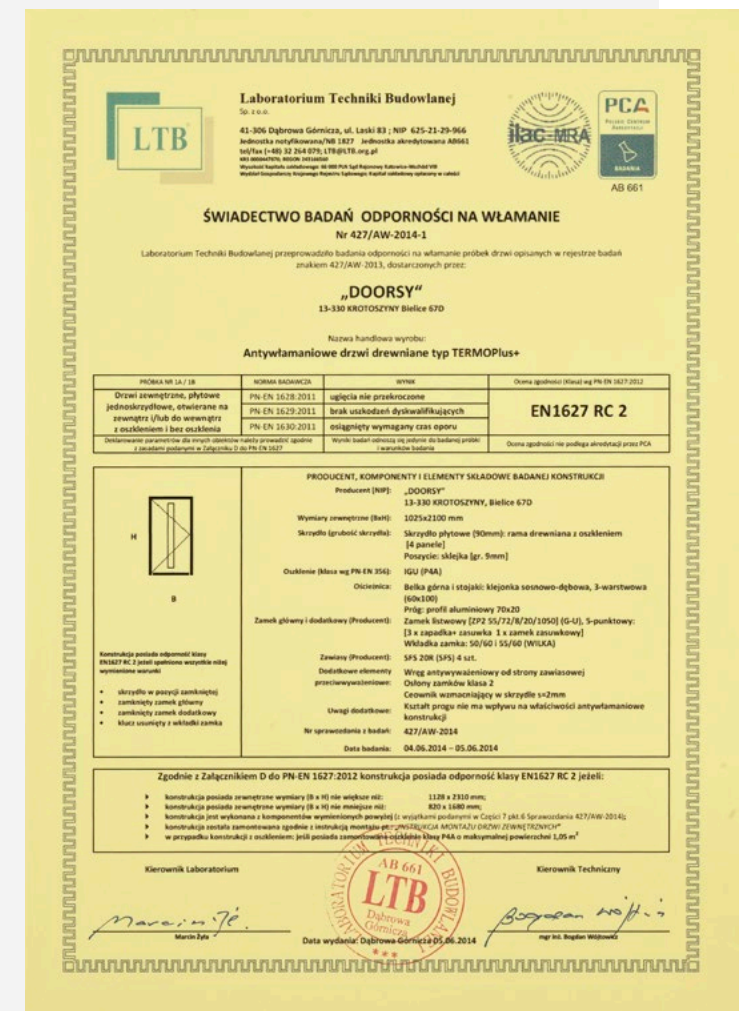

Uwaga!!!

Nowoczesna linia drzwi **TermoPlus+** występuje w niestandardowych wymiarach bez dopłaty za nietypowy wymiar. Dopłata obejmuje wyłącznie drzwi wyższe niż 2200 mm i drzwi szersze niż 1125 mm.