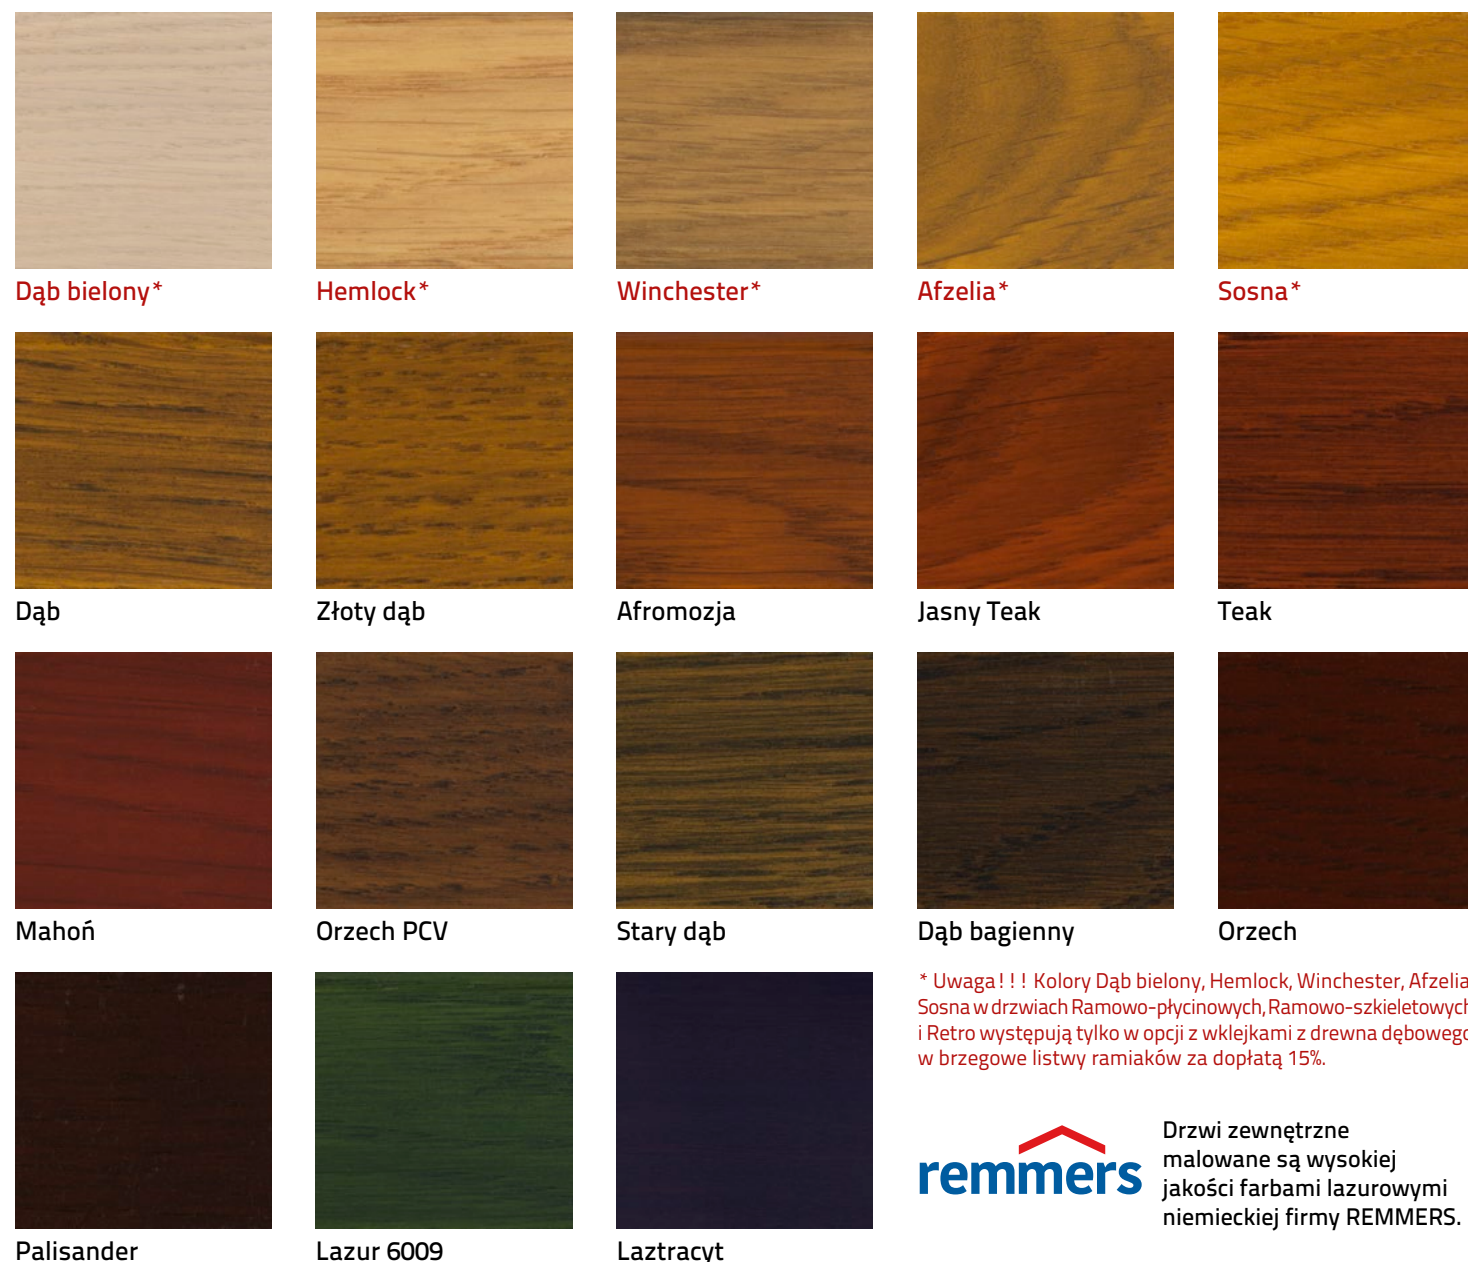

DRZWI ZEWNĘTRZNE / WYKOŃCZENIE

Standardowe rodzaje wykończeń lazurowych w wersji dębowej

Standardowe rodzaje wykończeń RAL