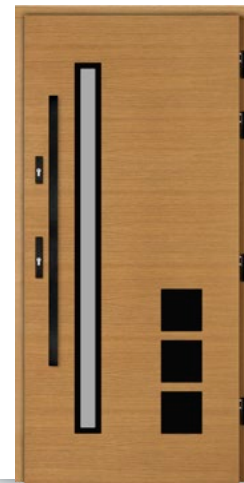

\* dopłata za usłojenie poziome 150 zł

LIMES BLACK 02

Standard 1  
3 455 zł  
Standard 2  
3 805 zł  
Standard 3  
5 305 zł

\* dopłata za usłojenie poziome 150 zł

MOSSA BLACK 01

Standard 1  
3 550 zł  
Standard 2  
3 900 zł  
Standard 3  
5 400 zł