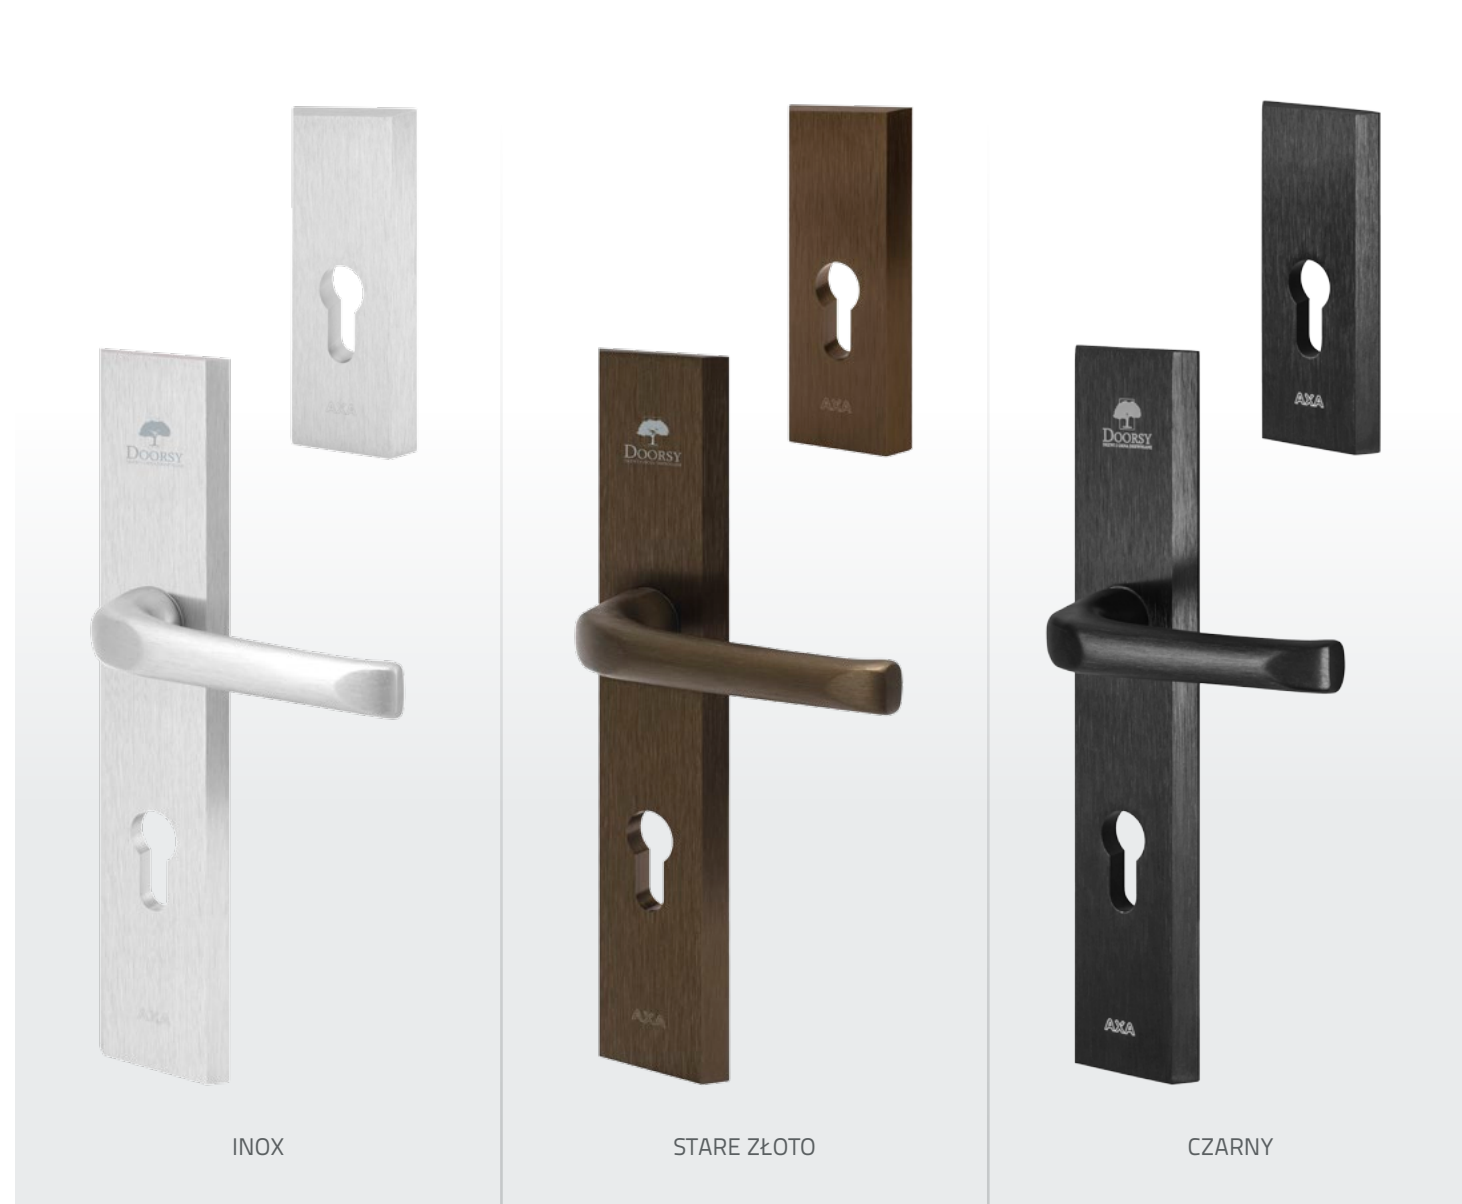

## FIRMA / WYBRANE ELEMENTY PARKU MASZYNOWEGO

PROMOCJA

**AXA**  
HOME SECURITY

KLAMKA AXA BEZPIECZNA Z SZYLDEM GÓRNYM BEZPIECZNYM

**KLAMKA NIAGARA**  
ze wspomaganiam

**PROMOCJA**

INOX

STARE ZŁOTO

CZARNY

**70** zł NETTO

**70** zł NETTO

**120** zł NETTO

DOPLATA DO I LUB II STANDARDU DRZWI

PROMOCJA

**GU**

ZAMEK GU LISTWOWY HAKOWY Z DODATKOWYM GÓRNYM ZAMKIEM