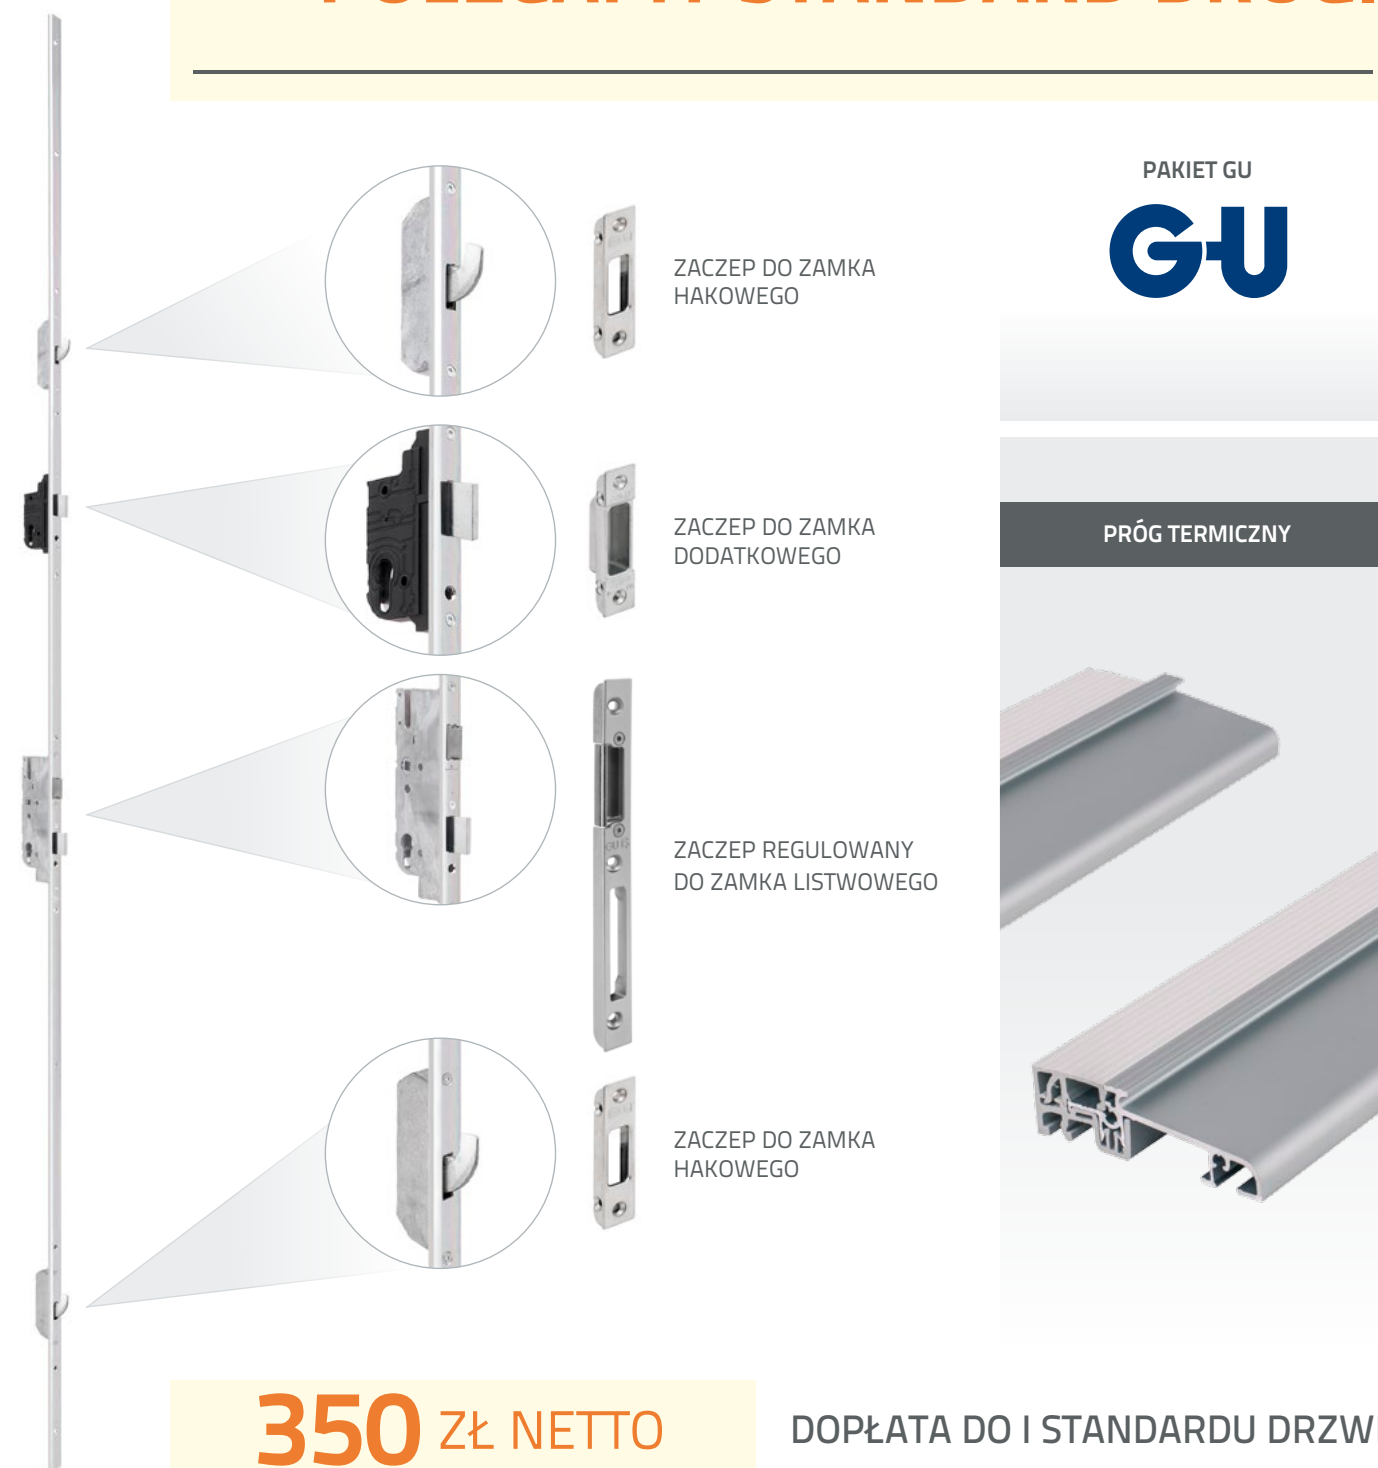

PROMOCJA

GU

ZAMEK GU LISTWOWY HAKOWY Z DODATKOWYM GÓRNYM ZAMKIEM

POLECAMY STANDARD DRUGI

PAKIET GU

GU

PRÓG TERMICZNY

350 zł NETTO

DOPLATA DO I STANDARDU DRZWI