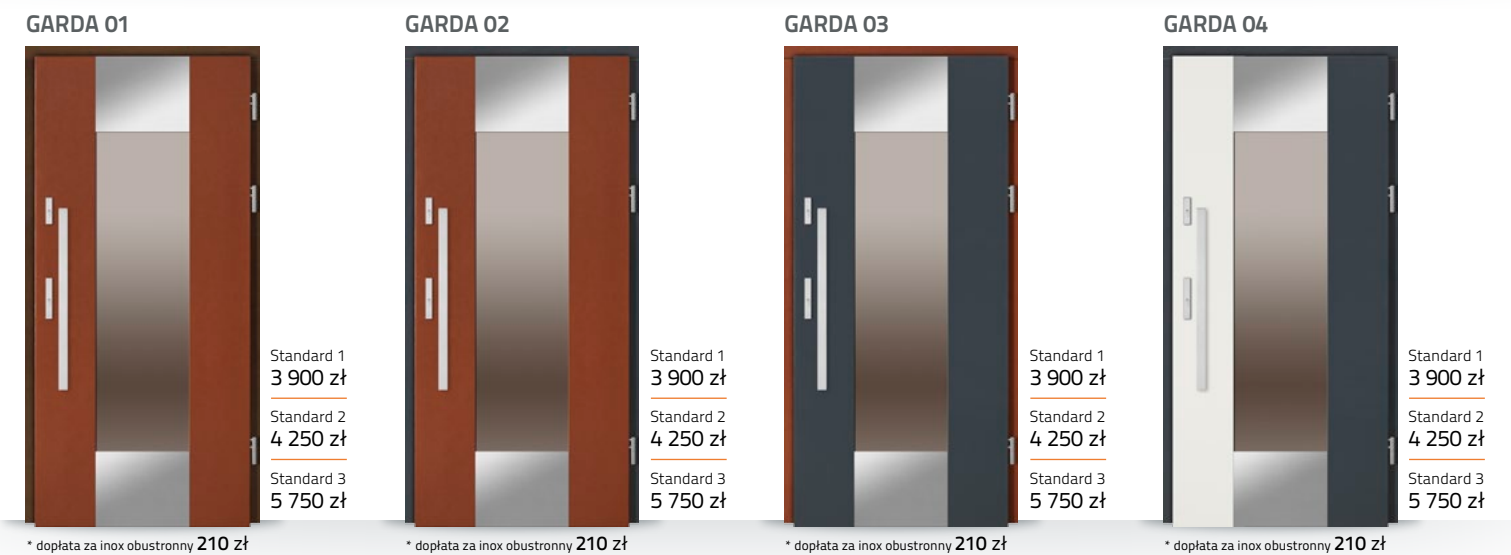

DRZWI ZEWNĘTRZNE DWUKOLOROWE