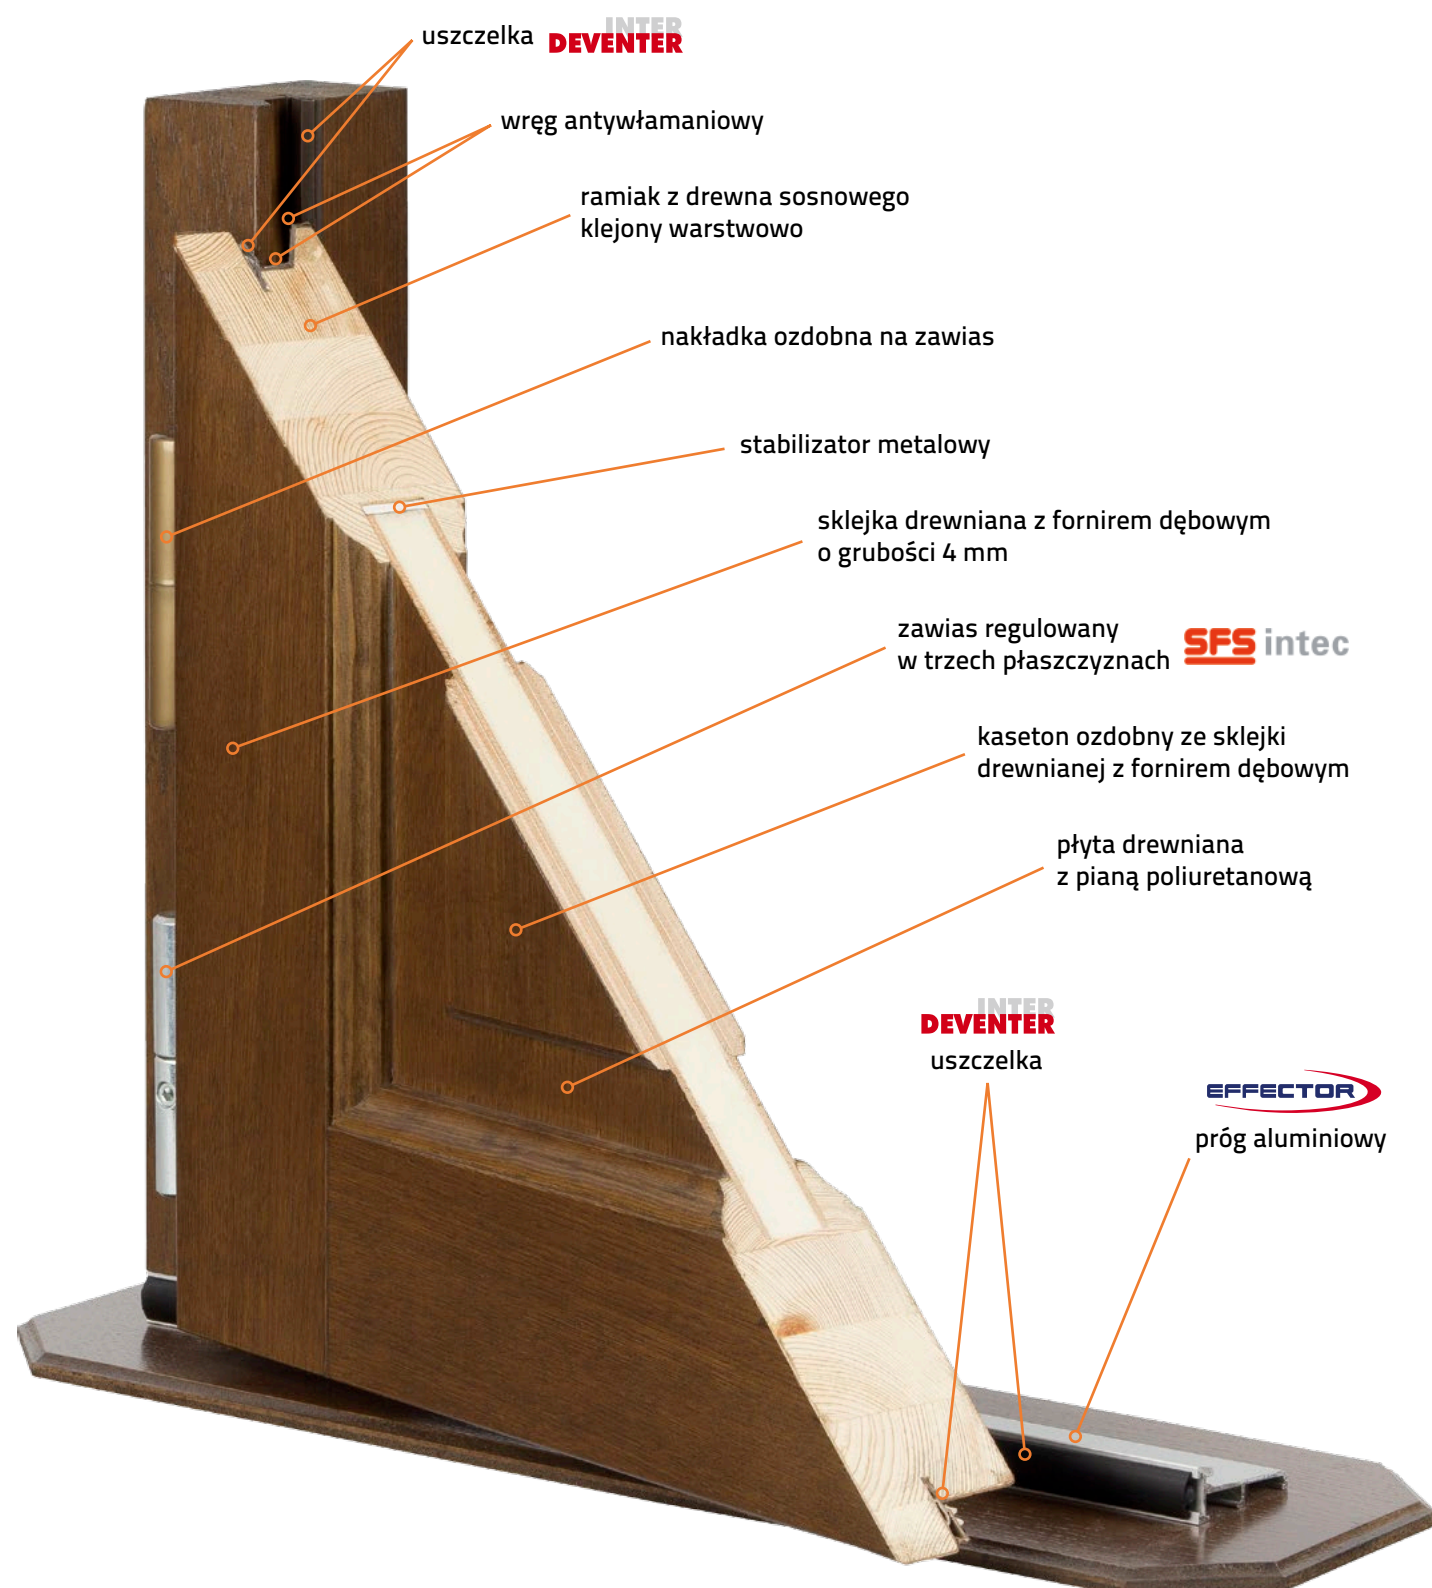

DRZWI ZEWNĘTRZNE / PRZEKRÓJ

PRZEKRÓJ DRZWI ZEWNĘTRZNYCH - GRUBOŚĆ 63 MM LUB 70 MM

DOTYCZY DRZWI RAMOWO-SZKIELETOWYCH, RAMOWO-PŁYGINOWYCH I RETRO