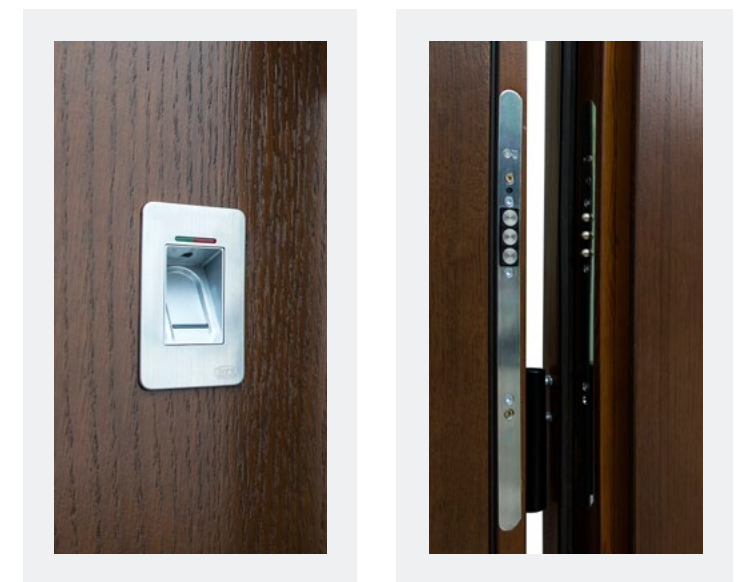

## DRZWI ZEWNĘTRZNE / KLAMKI AXA

Klamki AXA slim występują tylko w połączeniu z antabą.

## DRZWI ZEWNĘTRZNE / ZAMKI I DETALE

SAMOZAMYKACZ WPUSZCZANY W SKRZYDŁO

CZYTNIK LINII PAPILARNYCH