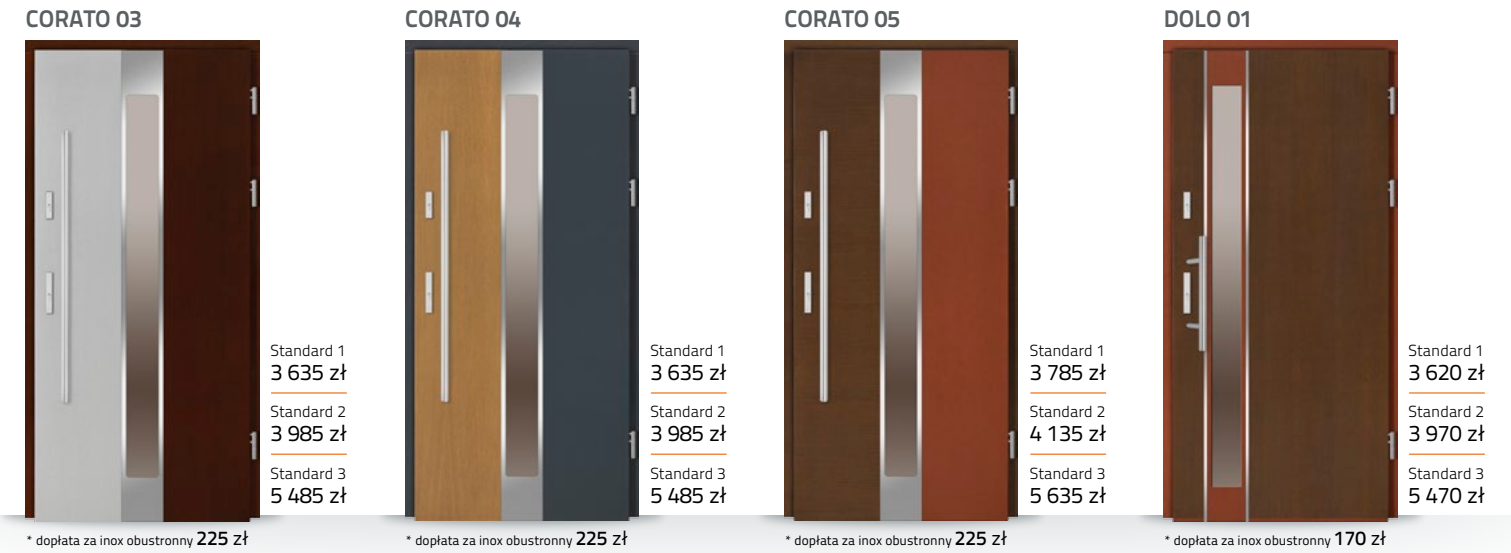

DRZWI ZEWNĘTRZNE DWUKOLOROWE