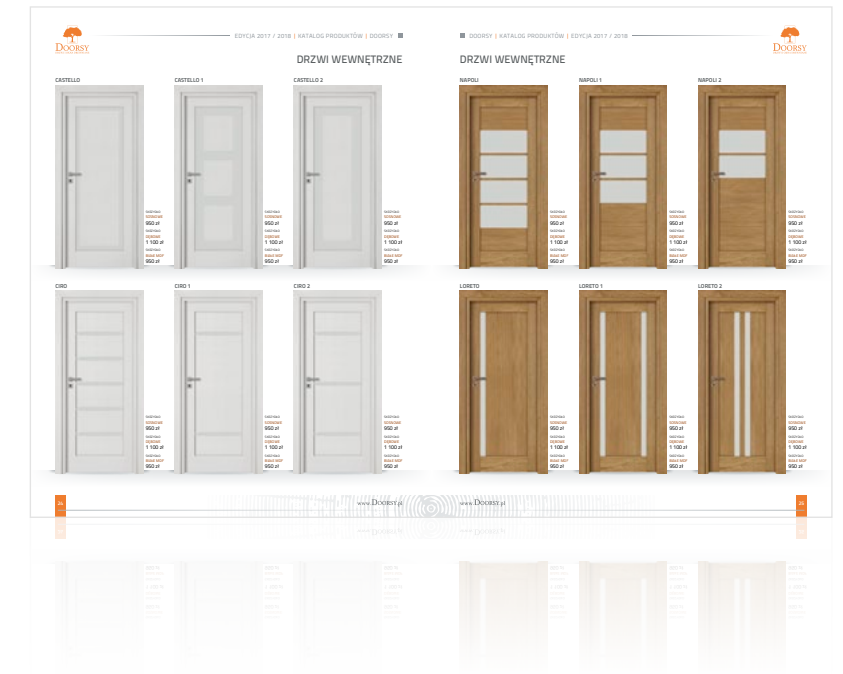

NASI PARTNERZY

WSPÓŁPRACUJEMY
TYLKO Z NAJLEPSZYMI

Renomowany niemiecki producent farb.

www.remmers.pl

Renomowany producent wkładek i zamków do drzwi.
www.wilka.pl

Renomowany producent klamek i antab.

www.axahomesecurity.pl

Technika okienna i drzwiowa.

www.g-u.com

Renomowany szwajcarski producent zawiasów do drzwi.
www.sfsintec.biz/pl

Renomowany producent progów drzwiowych i okapników okiennych.
www.effector.com.pl

Portugalski producent wysokiej jakości okuć i innych akcesoriów drzwiowych.
www.tupai.pl

Renomowany niemiecki producent klamek.

www.hoppe.com

Renomowany producent szkła.

www.saint-gobain-glass.pl

Renomowany producent uszczelek drzwiowych i okiennych.
www.deventer.pl

Drewno z całego świata.

www.dlh.pl

Producent wypełnień drzwiowych i dystrybutor okuć.
www.lob.pl

Renomowany fiński producent klejów.

www.kiilto.pl

Producent okuć do okien i drzwi.

www.siegenia.com

Dostawca uszczelnień i akcesoriów do produkcji okien i drzwi.
www.schlegel.com

Renomowany niemiecki producent elektronarzędzi i materiałów ściernych do drewna.
www.festool.pl

Członek GRUPY SIEGENIA

Renomowany niemiecki producent zamków listwowych.
www.siegenia.com

POLECAMY

KATALOG DRZWI WEWNĘTRZNYCH