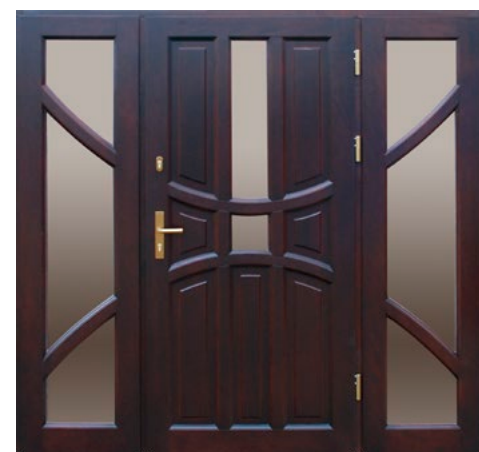

## DRZWI ZEWNĘTRZNE RAMOWO-SZKIELETOWE

PRZYKŁADY DRZWI DWUSKRZYDŁOWYCH

CLAMART

CHOLET

VICHY

COLMAR

GARDE

REZE