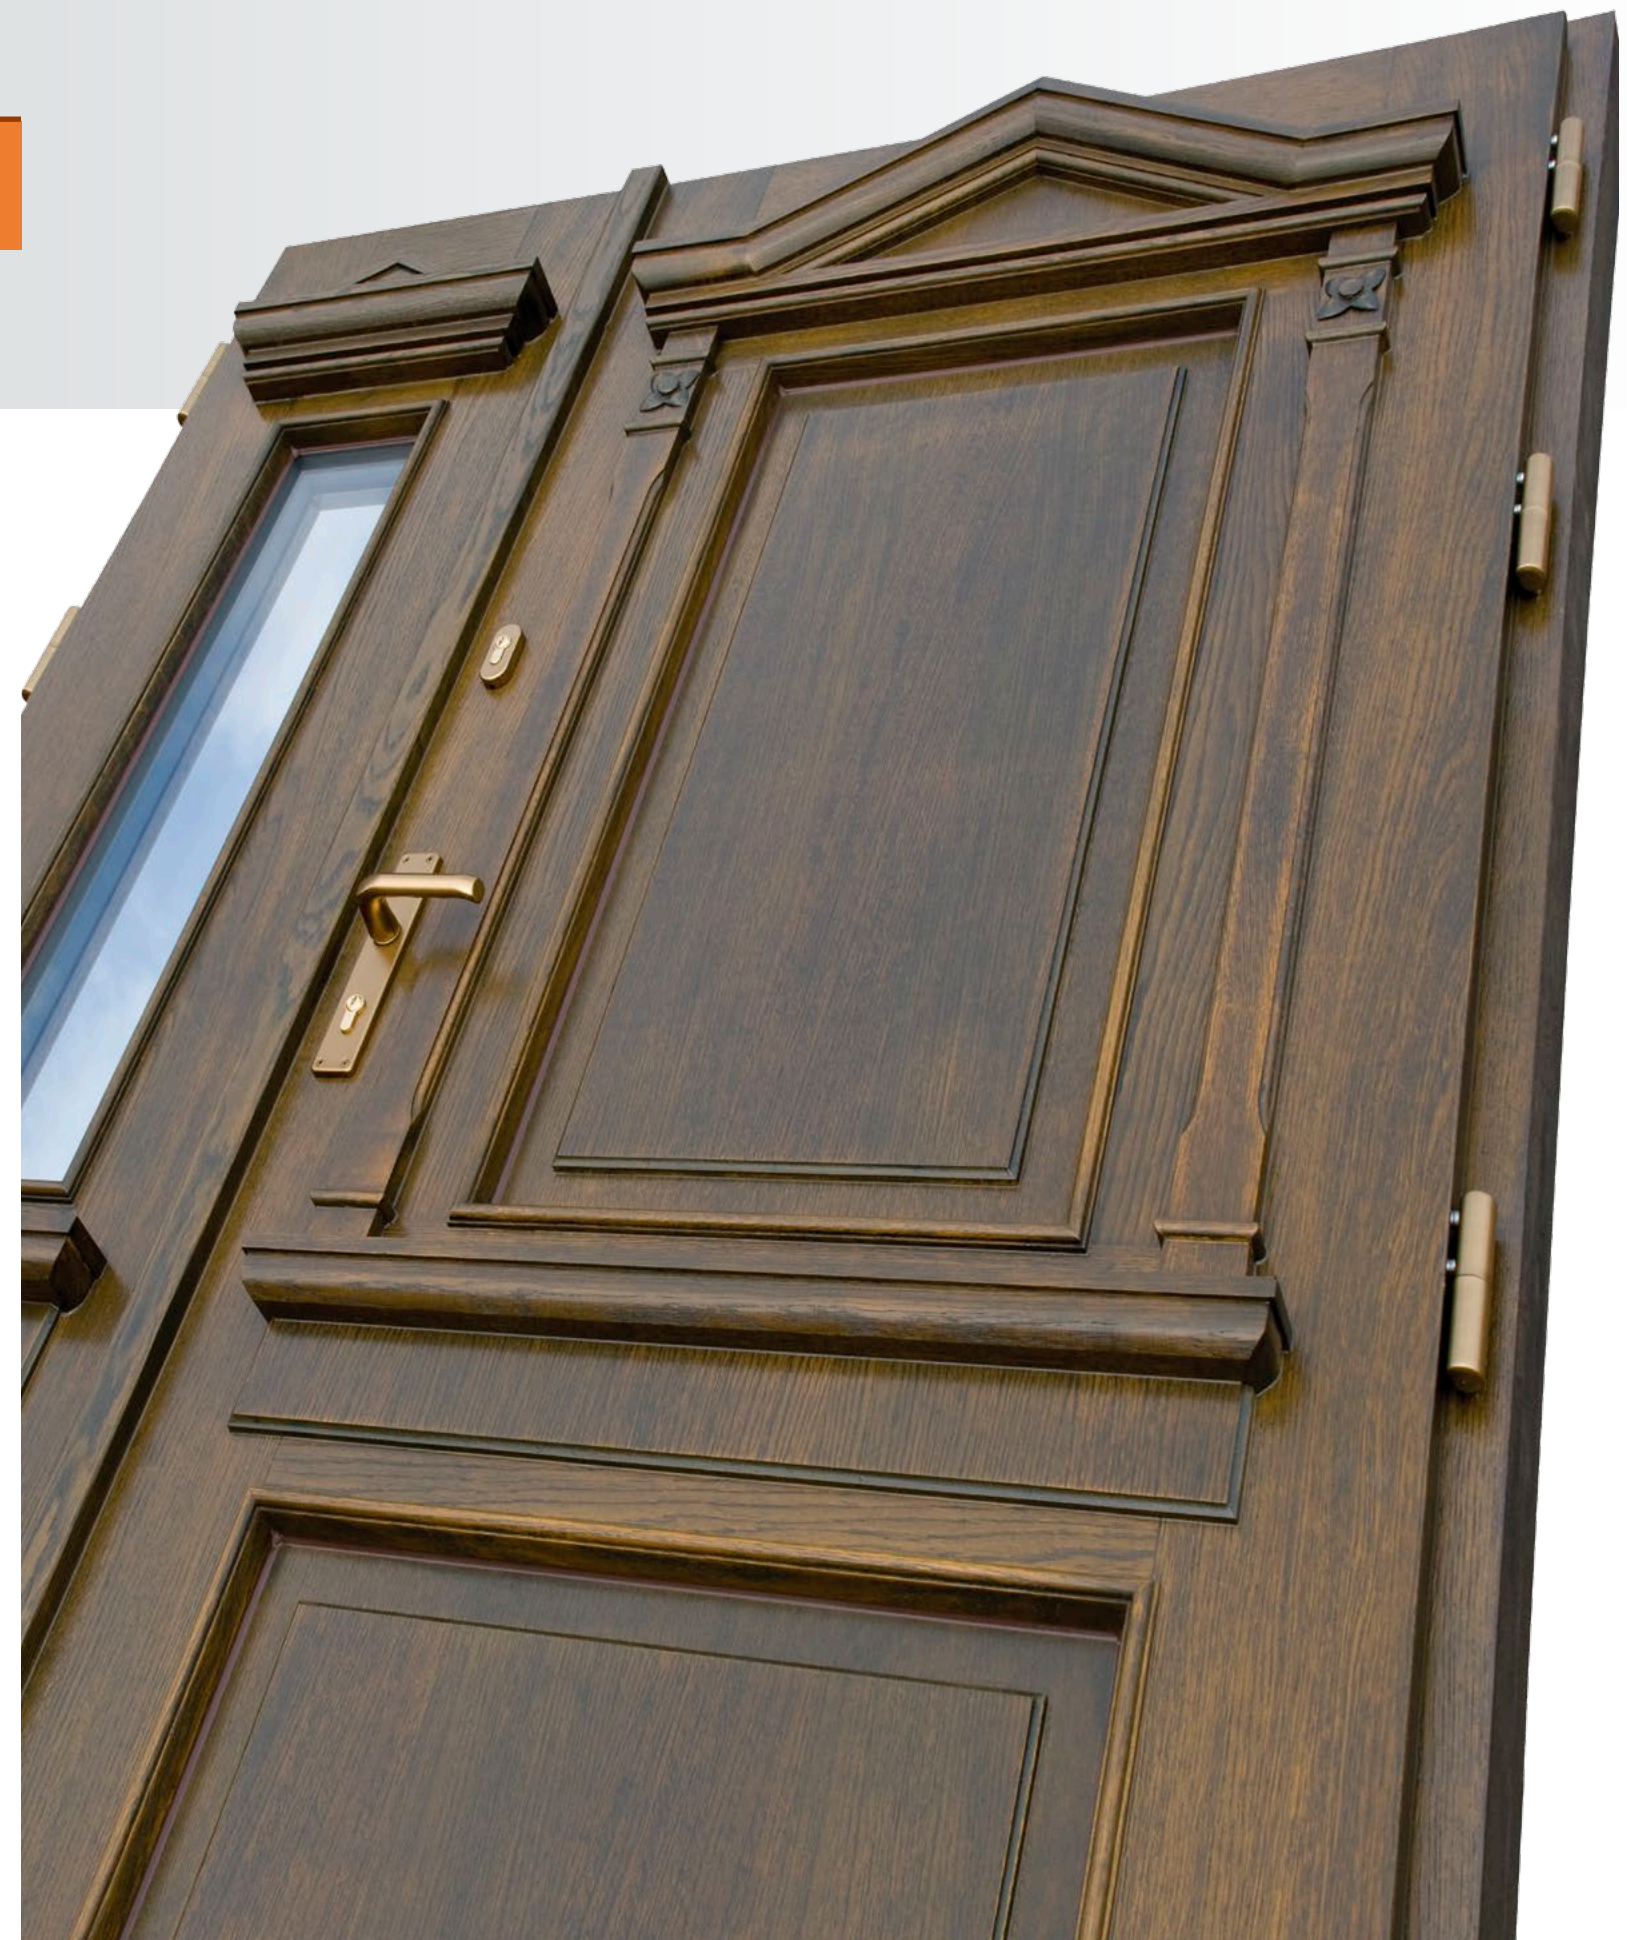

DRZWI ZEWNĘTRZNE

DRZWI RETRO

Ten rodzaj drzwi z całą pewnością kierowany jest do miłośników klasycznego piękna. Detale w większości wykonywane są ręcznie, stąd niepowtarzalność wzorów i modeli, gwarantująca wyjątkowość każdego produktu. Ornamentyka nawiązuje do najlepszych

klasycznych wzorów, zaadoptowanych do terażniejszych trendów. Charakterystyczne detale w postaci listew ozdobnych wyróżniają nasze produkty pośród wielu podobnych na rynku. Drzwi retro produkowane są w dwóch standardach wykończenia.

STANDARD 2

STANDARD 1

- skrzydło o grubości 63 mm z uszczelką
- ościeżnica stała o szerokości 100 mm z uszczelką
- metalowy stabilizator w ramiaku od strony zamka
- pakiet dwuszybowy, jednokomorowy z lustrem weneckim
- trzy zawiasy szwajcarskiej firmy SFS regulowane w trzech płaszczyznach z zabezpieczeniem przed wykręceniem i nakładkami ozdobnymi
- wysokiej jakości klamka niemieckiej firmy Hoppe - London, stare złoto, długi sztyld
- dwa zamki niezależne
- dwie wkładki patentowe w systemie jednego klucza niemieckiej firmy WILKA
- górna wkładka z gałką
- komplet kluczy - 6 sztuk
- próg aluminiowy z uszczelką
- zamek listwowy hakowy z dodatkowym zamkiem górnym niemieckiej firmy GU
- punktowe zaczepy regulowane niemieckiej firmy GU
- próg termiczny aluminiowy niemieckiej firmy GU

UWAGA!

Wszystkie drzwi są kompletnie wyposażone we wkładki i klamki włącznie.