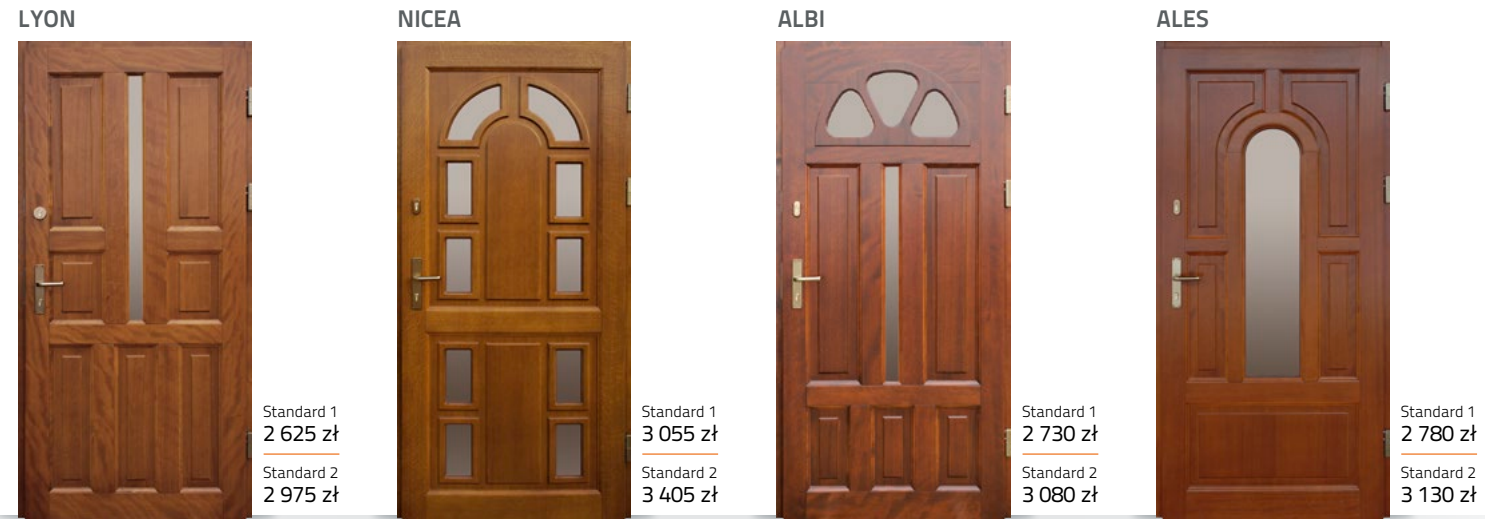

DRZWI ZEWNĘTRZNE RAMOWO-SZKIELETOWE