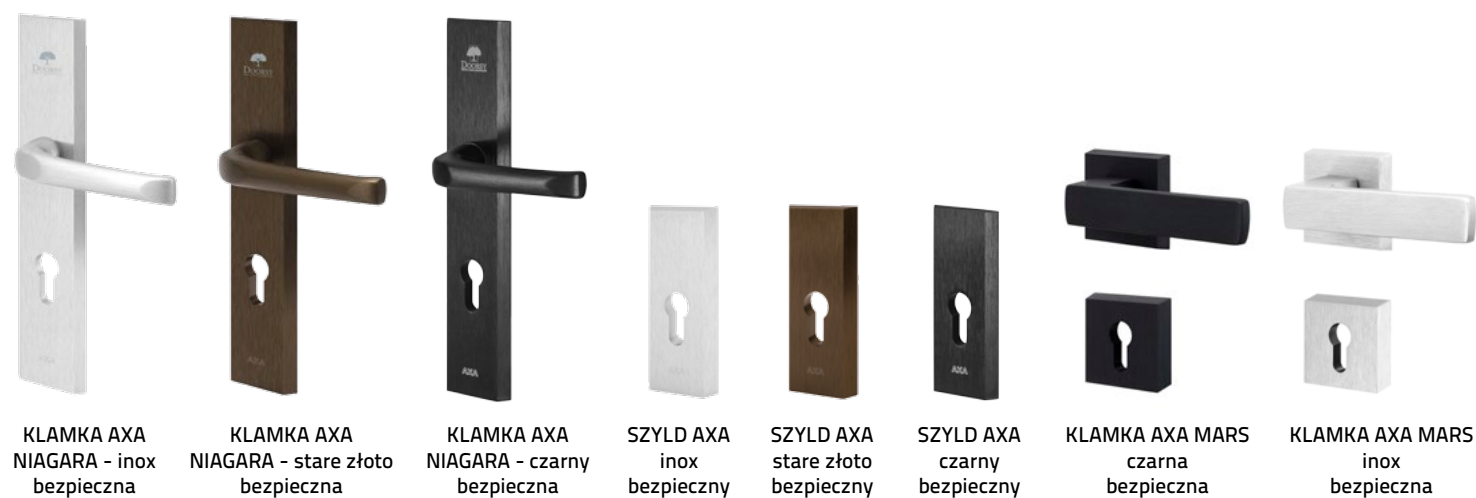

AXA  
HOME SECURITY

KLAMKA HOPPE stare złoto bezpieczna  
KLAMKA HOPPE satyna bezpieczna  
POCHWYT HOPPE stare złoto bezpieczny  
POCHWYT HOPPE satyna bezpieczny  
KLAMKA HOPPE stare złoto  
KLAMKA HOPPE satyna

HOPPE  
Dobra kłamek.

SZYLD HOPPE  
stare złoto

SZYLD HOPPE  
satyna

## DRZWI ZEWNĘTRZNE / KLAMKI AXA

Klamki AXA slim występują tylko w połączeniu z antabą.

## DRZWI ZEWNĘTRZNE / AKCESORIA

Komplet dwóch wkładek niemieckiej firmy Wilka w systemie jednego klucza, mosiądz lub nikiel.

Zaczep regulowany do zamka listwowego    Zaczep współpracujący z antabą\*    Elektrozaczep    Zaczep do zamka dodatkowego    Zaczep regulowany do zamka hakowego    Zaczep do drzwi dwuskrzydłowych do progu termicznego GU