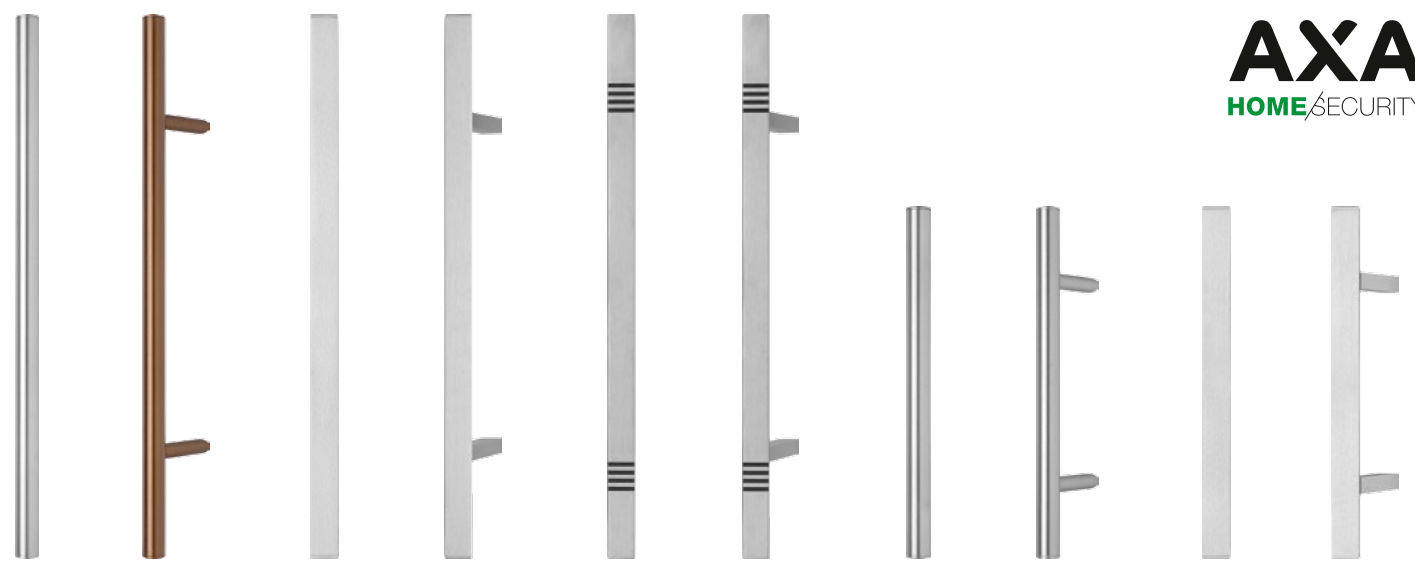

ANTABA nr 8 prosta 80 inox
ANTABA nr 9 skośna 80 stare złoto
ANTABA nr 10 prosta 80 inox
ANTABA nr 11 skośna 80 inox
ANTABA nr 12 prosta 80 inox
ANTABA nr 13 skośna 80 inox
ANTABA nr 14 prosta 50 inox
ANTABA nr 15 skośna 50 inox
ANTABA nr 16 prosta 50 inox
ANTABA nr 17 skośna 50 inox

AXA
HOME SECURITY