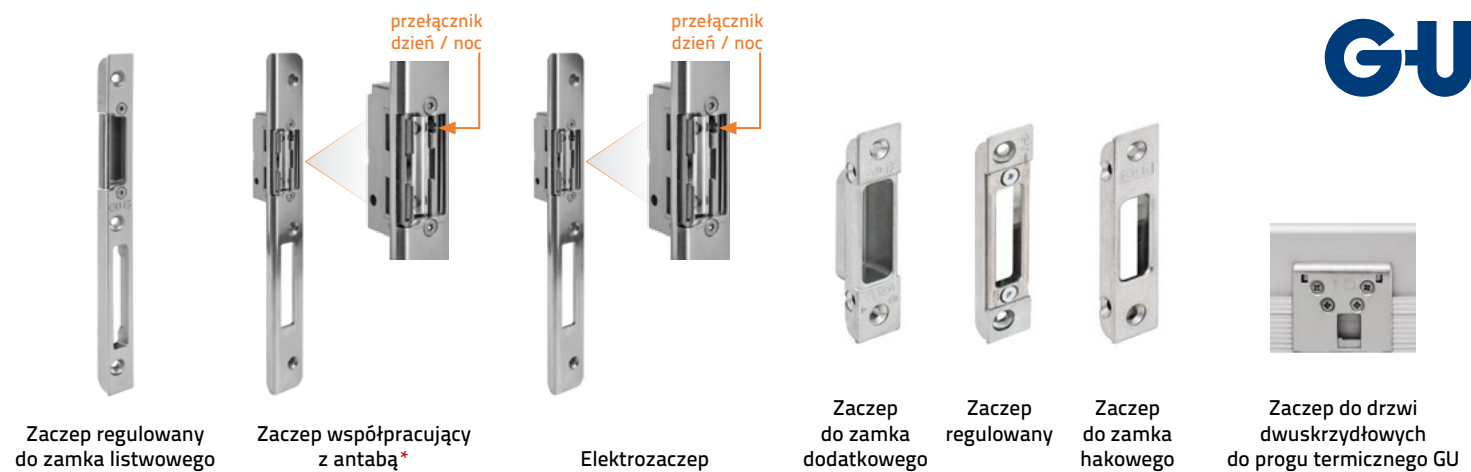

## DRZWI ZEWNĘTRZNE / KLAMKI AXA

Klamki AXA slim występują tylko w połączeniu z antabą.

## DRZWI ZEWNĘTRZNE / ZAMKI I DETALE

SAMOZAMYKACZ WPUSZCZANY W SKRZYDŁO

CZYTNIK LINII PAPILARNYCH

## DRZWI ZEWNĘTRZNE / AKCESORIA

Komplet dwóch wkładek niemieckiej firmy Wilka w systemie jednego klucza, mosiądz lub nikiel.

Zaczep regulowany do zamka listwowego    Zaczep współpracujący z antabą\*    Elektrozaczep    Zaczep do zamka dodatkowego    Zaczep regulowany do zamka hakowego    Zaczep do drzwi dwuskrzydłowych do progu termicznego GU