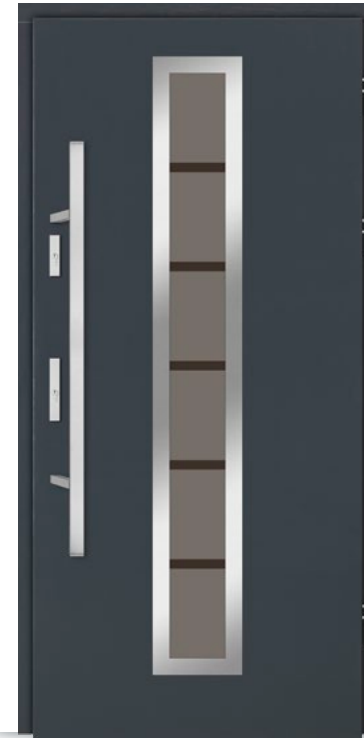

\* dopłata za inox obustronny 270 zł

VINCI

Standard 1  
3 335 zł  
Standard 2  
3 685 zł  
Standard 3  
5 185 zł

\* dopłata za inox obustronny 195 zł

SAVIO

Standard 1  
3 360 zł  
Standard 2  
3 710 zł  
Standard 3  
5 210 zł