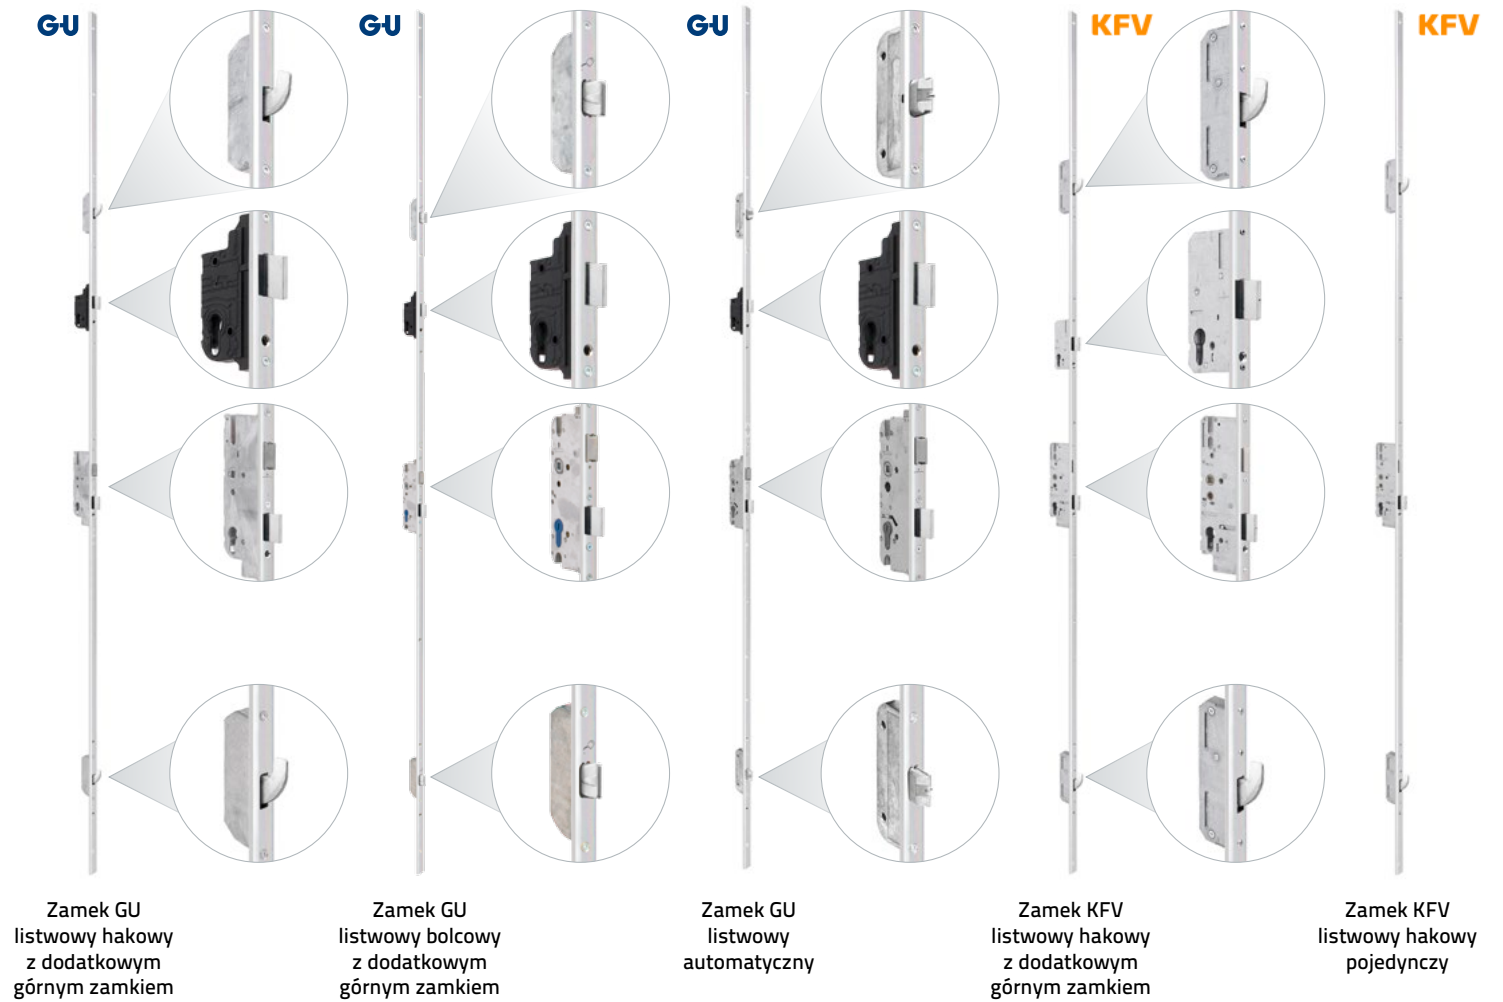

DRZWI ZEWNĘTRZNE / ZAMKI I DETALE