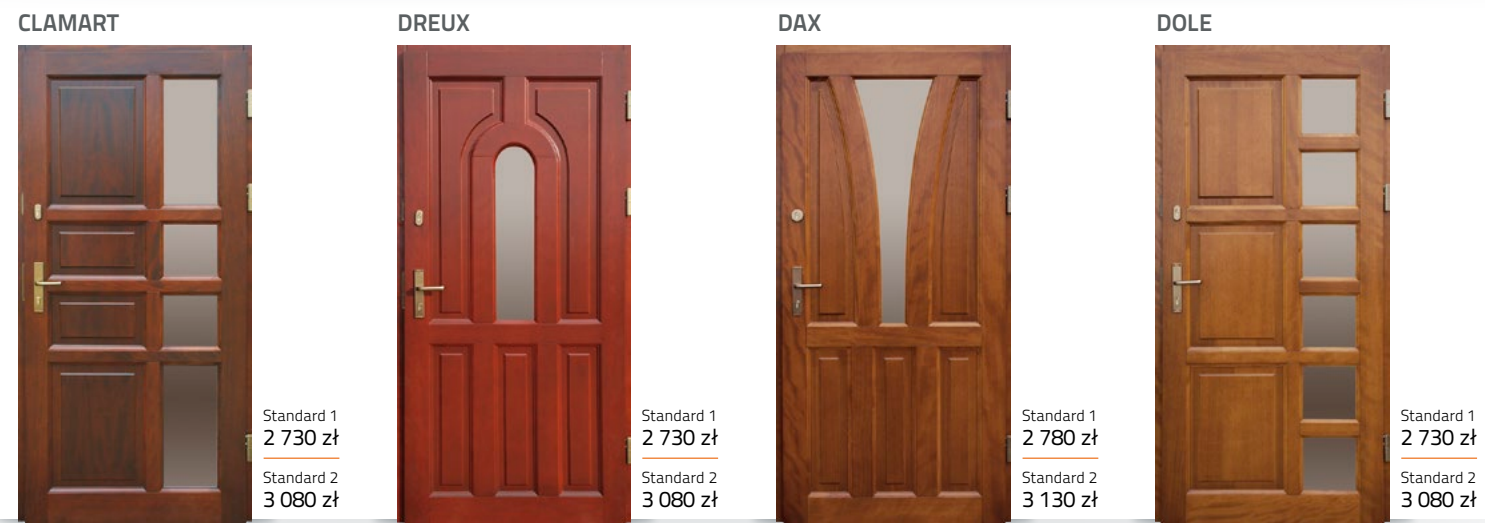

DRZWI ZEWNĘTRZNE RAMOWO-SZKIELETOWE